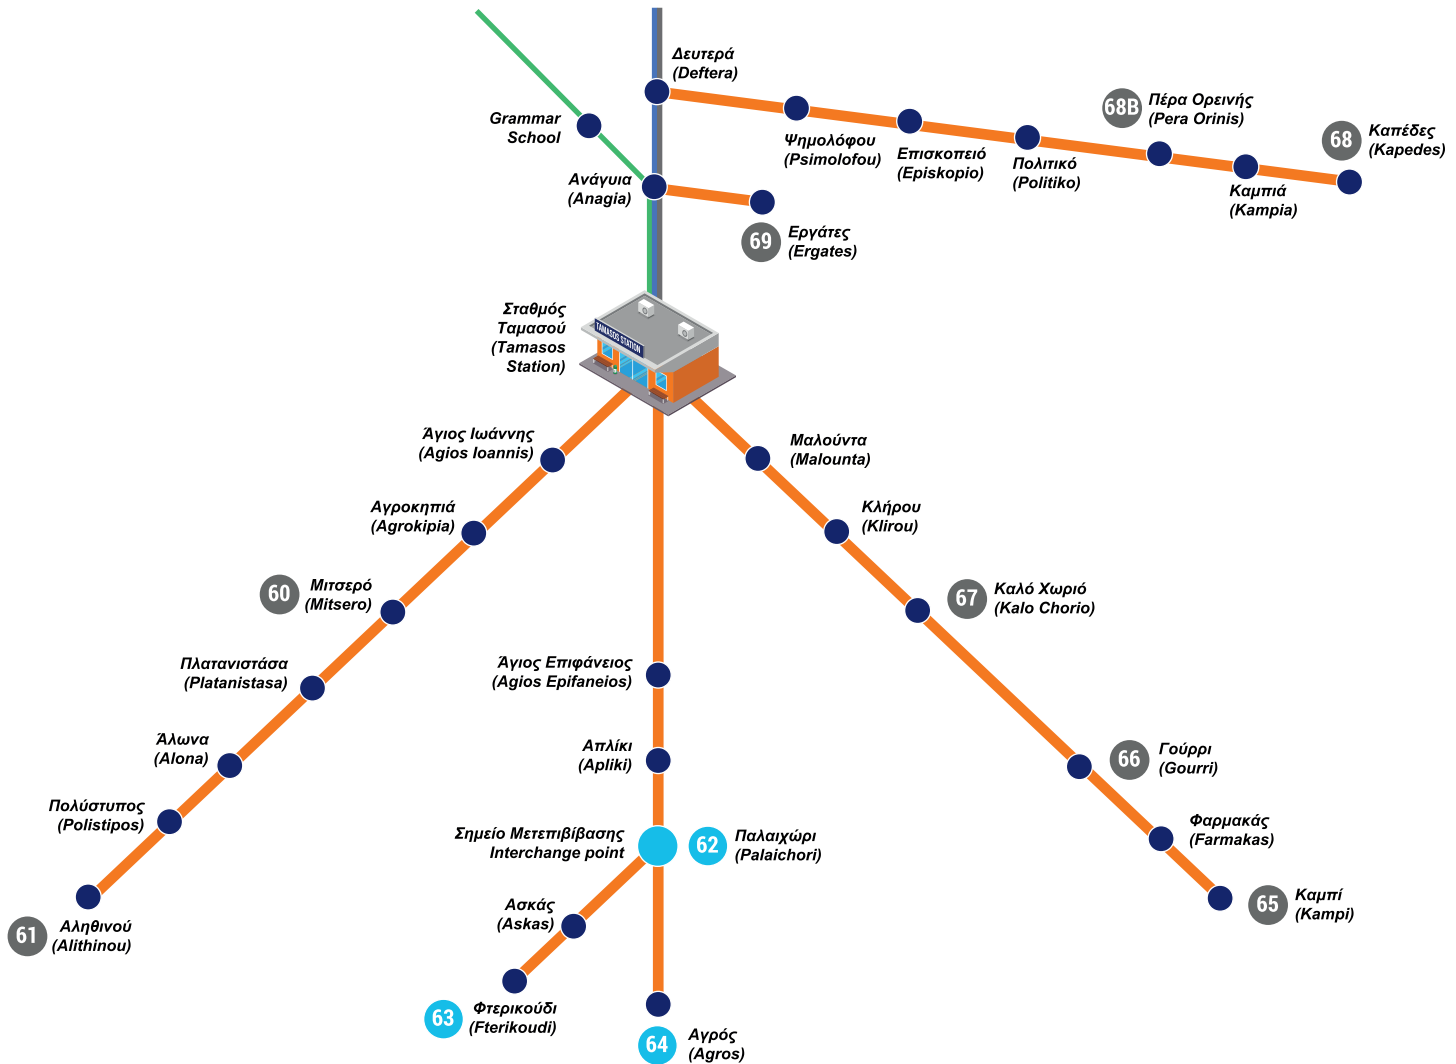

ΧΑΡΤΗΣ ΣΤΑΘΜΟΥ ΤΑΜΑΣΟΥ TAMASOS STATION MAP

Προς Σταθμό Μακάριο Στάδιο
(To Makario Stadium Station)

101

2

N5

Προς Πλατεία Σολωμού
(To Solomou Square)

- 60 ● Μιτσερό (Mitsero) ● Αγροκητιά (Agrokiria) ● Άγιος Ιωάννης (Agios Ioannis) ● Σταθμός Ταμασού (Tamasos Station)
- 61 ● Αληθινού (Alithinou) ● Πολύστιπος (Polistiros) ● Πλατανιστάσα (Platanistasa) ● Μιτσερό (Mitsero) ● Σταθμός Ταμασού (Tamasos Station)
- 62 ● Παλαιχώρι (Palaichori) ● Απλίκι (Apliki) ● Άγιος Επιφάνειος (Agios Epifaneios) ● Σταθμός Ταμασού (Tamasos Station)
- 63 ● Φτερικουδι (Fterikoudi) ● Ασκάς (Askas) ● Παλαιχώρι (Palaichori)
- 64 ● Αγρός (Agros) ● Παλαιχώρι (Palaichori)
- 65 ● Καμπί (Kampi) ● Φαρμακάς (Farmakas) ● Γούρρι (Gouri) ● Καλό Χωριό (Kalo Chorio) ● Κλήρου (Klirou) ● Μαλούντα (Malounta) ● Σταθμός Ταμασού (Tamasos Station)
- 66 ● Γούρρι (Gouri) ● Καλό Χωριό (Kalo Chorio) ● Κλήρου (Klirou) ● Μαλούντα (Malounta) ● Σταθμός Ταμασού (Tamasos Station)