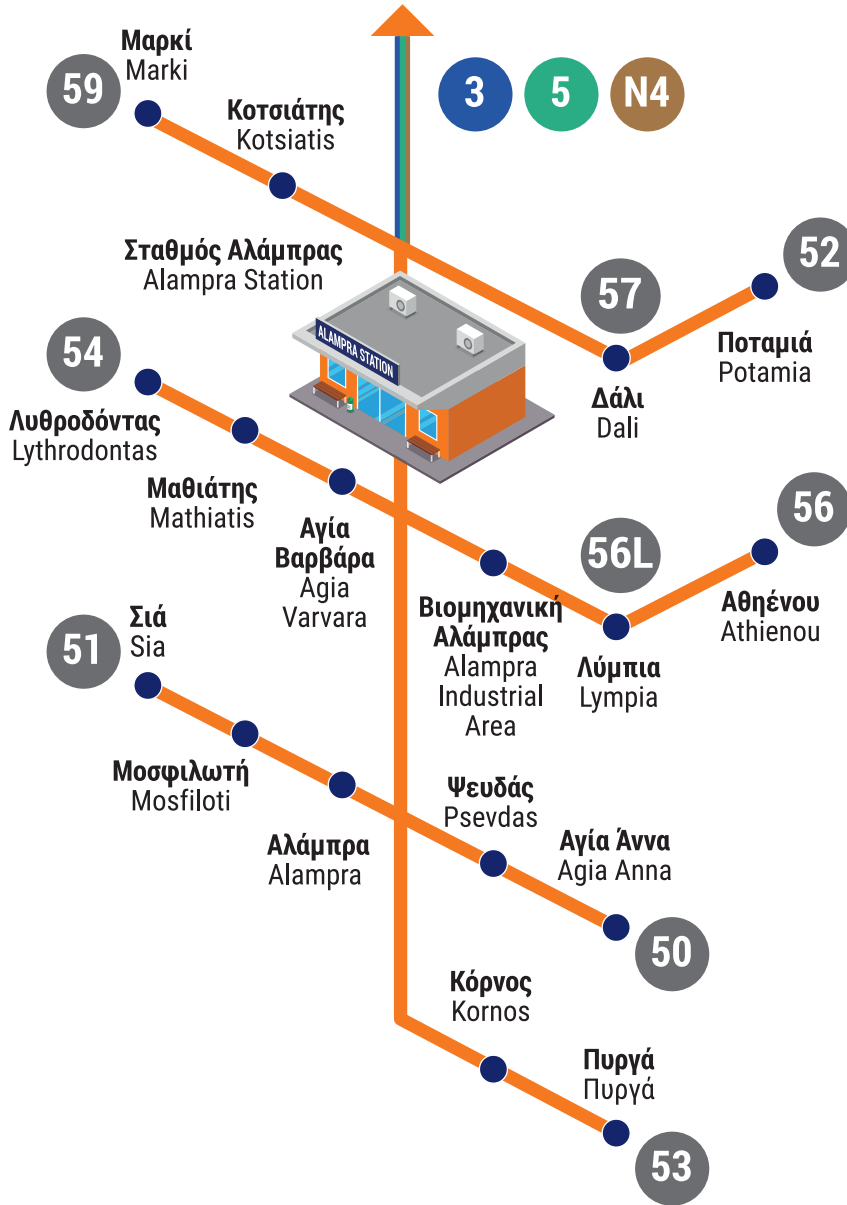

ΧΑΡΤΗΣ ΣΤΑΘΜΟΥ ΑΛΑΜΠΡΑΣ ALAMPRA STATION MAP

Προς Λευκωσία (To Nicosia)

50 ● Αγία Άννα (Agia Anna) ▶ ● Ψευδός (Psevdas) ▶ ● Στ. Αλάμπρας (Alampra St.)

51 ● Σιά (Sia) ▶ ● Μοσφιλωτή (Mosfiloti) ▶ ● Αλάμπρα (Alampra) ▶ ● Στ. Αλάμπρας (Alampra St.)

56 ● Αθηνού (Athienou) ▶ ● Λύμπια (Lympia) ▶ ● Στ. Αλάμπρας (Alampra St.)

56L ● Λύμπια (Lympia) ▶ ● Βιομηχανική Αλάμπρας (Alampra Industrial Area) ▶ ● Στ. Αλάμπρας (Alampra St.)

57 ● Δάλι (Dali) ▶ ● Στ. Αλάμπρας (Alampra St.)

Διαδρομή / Route 3

Από Σταθμό Αλάμπρας From Alampira Station		Από Πλατεία Σολωμού From Solomou Square	
Δευ-Παρ / Mon-Fri	Δευ-Παρ / Mon-Fri	Δευ-Παρ / Mon-Fri	Δευ-Παρ / Mon-Fri
05:00 - 06:00	κάθε/ every 15'	06:00 - 07:00	κάθε/ every 15'
06:00 - 09:00	κάθε/ every 20'	07:00 - 10:00	κάθε/ every 20'
09:00 - 21:30	κάθε/ every 30'	10:00 - 22:30	κάθε/ every 30'
Σάββατο / Saturday		Σάββατο / Saturday	
05:00 - 21:30	κάθε/ every 30'	06:00 - 22:30	κάθε/ every 30'
Κυριακή / Sunday		Κυριακή / Sunday	
06:00 - 07:00	κάθε/ every 20'	07:00 - 08:00	κάθε/ every 20'
07:00 - 10:00	κάθε/ every 30'	08:00 - 11:00	κάθε/ every 30'
10:00 - 16:00	κάθε/ every 60'	11:00 - 17:00	κάθε/ every 60'
16:00 - 21:00	κάθε/ every 30'	17:00 - 22:00	κάθε/ every 30'

Διαδρομή / Route 5

Από Σταθμό Αλάμπρας From Alampira Station		Από Πλατεία Σολωμού From Solomou Square	
Δευ-Παρ / Mon-Fri	Δευ-Παρ / Mon-Fri	Δευ-Παρ / Mon-Fri	Δευ-Παρ / Mon-Fri
06:00 - 08:30	κάθε/ every 30'	06:45 - 09:15	κάθε/ every 30'
08:30 - 15:30	κάθε/ every 60'	09:15 - 16:15	κάθε/ every 60'
15:30 - 17:30	κάθε/ every 30'	16:15 - 18:15	κάθε/ every 30'