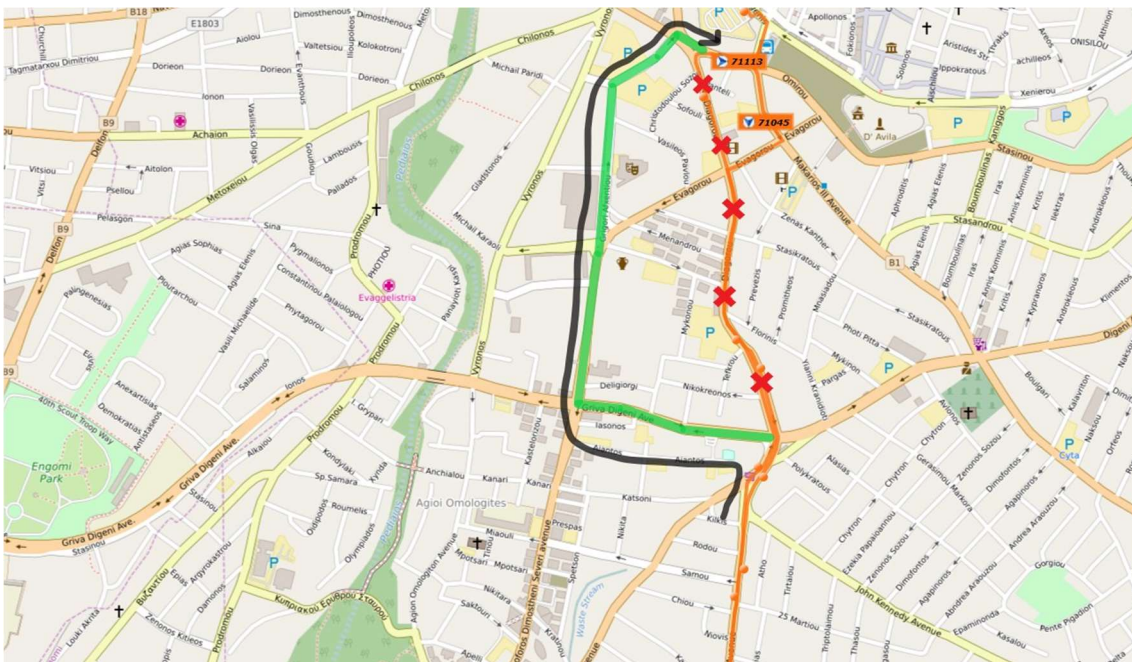

## ΑΝΑΚΟΙΝΩΣΗ / ANNOUNCEMENT

Το **Σάββατο 07/10/2023 η Θεμιστοκλή Δέρβη θα είναι κλειστή** για την κυκλοφορία μεταξύ **17:00 και 19:00**. Η **Διαδρομή 26** επηρεάζεται και από τις δύο κατευθύνσεις. / On **Saturday 07/10/2023 Themistokli Dervi will be closed** between **17:00 and 19:00**. **Route 26** will be affected on both directions.

Στην πορεία της Διαδρομή 26 προς την Πλατεία Σολωμού από την Λεωφόρο Γρίβα Διγενή, θα ακολουθεί την Δημοσθένη Σεβέρη, Γρηγόρη Αυξεντίου, Κωστή Παλαμά και Ομήρου, όπως φαίνεται στον πιο κάτω χάρτη: / On the direction of the Route 26 to Solomou Square, from Griva Digeni Avenue, will follow Dimostheni Severi, Grigori Afxendiou, Kosti Palama and Omirou, as shown on the map below:

# Εισιτήριο για μια νέα εποχή

Στην πορεία της Διαδρομή 26 από την Πλατεία Σολωμού, από την Ευαγόρου, θα ακολουθεί την Δημοσθένη Σεβέρη, την Λεωφόρο Γρίβα Διγενή και ακολούθως ως έχει, όπως φαίνεται στον πιο κάτω χάρτη: / On the direction of the Route 26 from Solomou Square, from Evagorou, will follow Dimostheni Severi, Griva Digeni Avenue and then as usual, as shown on the map below: