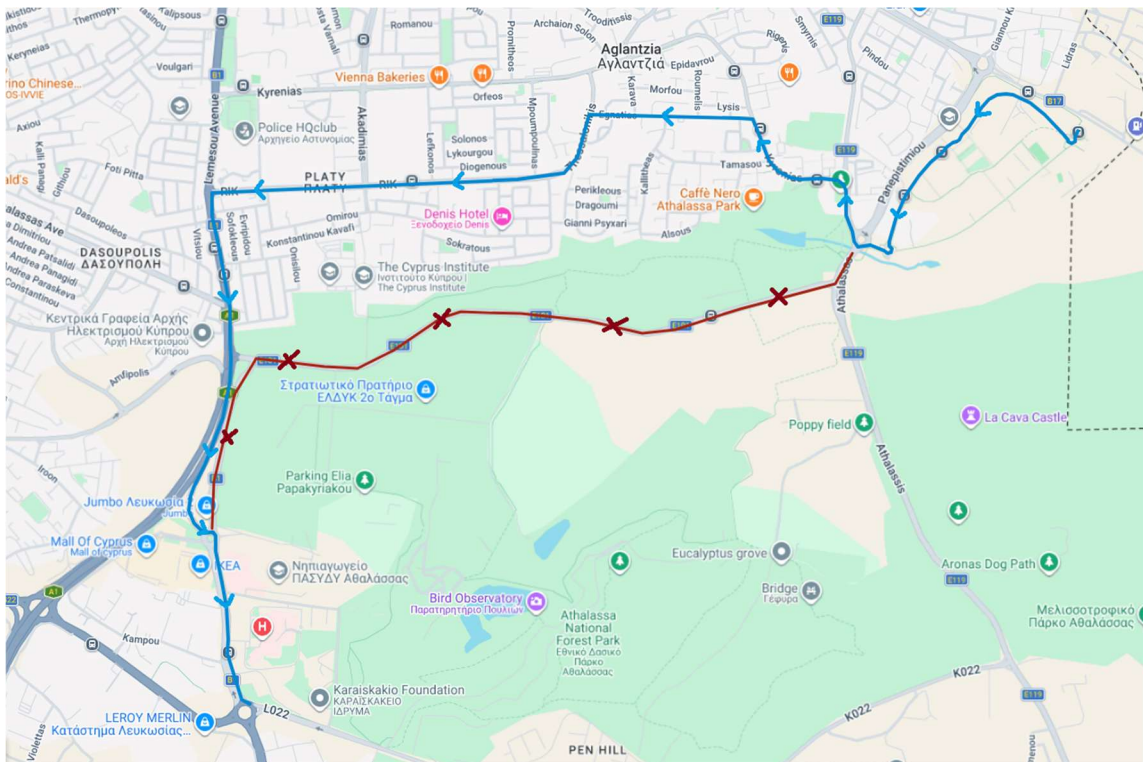

ΑΝΑΚΟΙΝΩΣΗ / ANNOUNCEMENT

Λόγω του Μαραθώνιου “**Running Under the Moon**” στη Λευκωσία, την **Παρασκευή 12 Ιουνίου 2026** από τις **19:00**, θα κλείσουν δρόμοι και θα επηρεαστούν οι **Διαδρομές 38, 39 και 48**. / Due to the “**Running Under the Moon**” Marathon in Nicosia, on **Friday 12 June 2026** from **19:00**, roads will be closed and **Routes 38, 39 and 48** will be affected.

Διαδρομές 38 & 48 (Προς Πανεπιστήμιο Κύπρου) Routes 38 & 48 (To University of Cyprus)

Από τον κυκλικό κόμβο του Mall of Cyprus, θα κατευθύνεται προς το Γενικό Νοσοκομείο Λευκωσίας και στον επόμενο κυκλικό κόμβο θα στρίβει δεξιά προς την οδό Καλαμών. Συνεχίζοντας, θα στρίβει δεξιά για την Λεωφόρο Λεμεσού και τα φώτα τροχαίας Καλησπέρα. Από εκεί θα συνεχίσει ευθεία και μετά θα κατευθυνθεί δεξιά προς τη Λεωφόρο ΡΙΚ και την οδό Θεσσαλονίκης. Θα πάρει τη δεύτερη έξοδο δεξιά προς Εγνατία μέχρι το τέλος του δρόμου και θα συνεχίζει προς Κερύνεια. Από τον κυκλικό κόμβο, θα στρίβει δεξιά με κατεύθυνση το Πανεπιστήμιο Κύπρου και θα συνεχίσει κανονικά τη διαδρομή. Η παράκαμψη φαίνεται στους χάρτες με μπλε γραμμή. /From the Mall of Cyprus roundabout, the bus will head towards Nicosia General Hospital and at the next roundabout, turn right onto Kalamon Street. It will then turn right onto Limassol Avenue and continue towards the Kalispera traffic lights. From there, it will proceed straight ahead before turning right onto RIK Avenue and Thessalonikis Street. The bus will take the second exit on the right onto Egnatia Street until the end of the road and then proceed towards Kyrenia Avenue. At the roundabout, it will turn right for the University of Cyprus and then continues its normal route. The diversion is shown on the maps with a blue line.

Διαδρομή 39 /Route 39

Δεν θα εκτελεστεί το δρομολόγιο από το Πανεπιστήμιο Κύπρου στις 21:00 και από Γέρι στις 20:30. / The trip from the University of Cyprus at 21:00 and from Geri at 20:30 will not be operating.