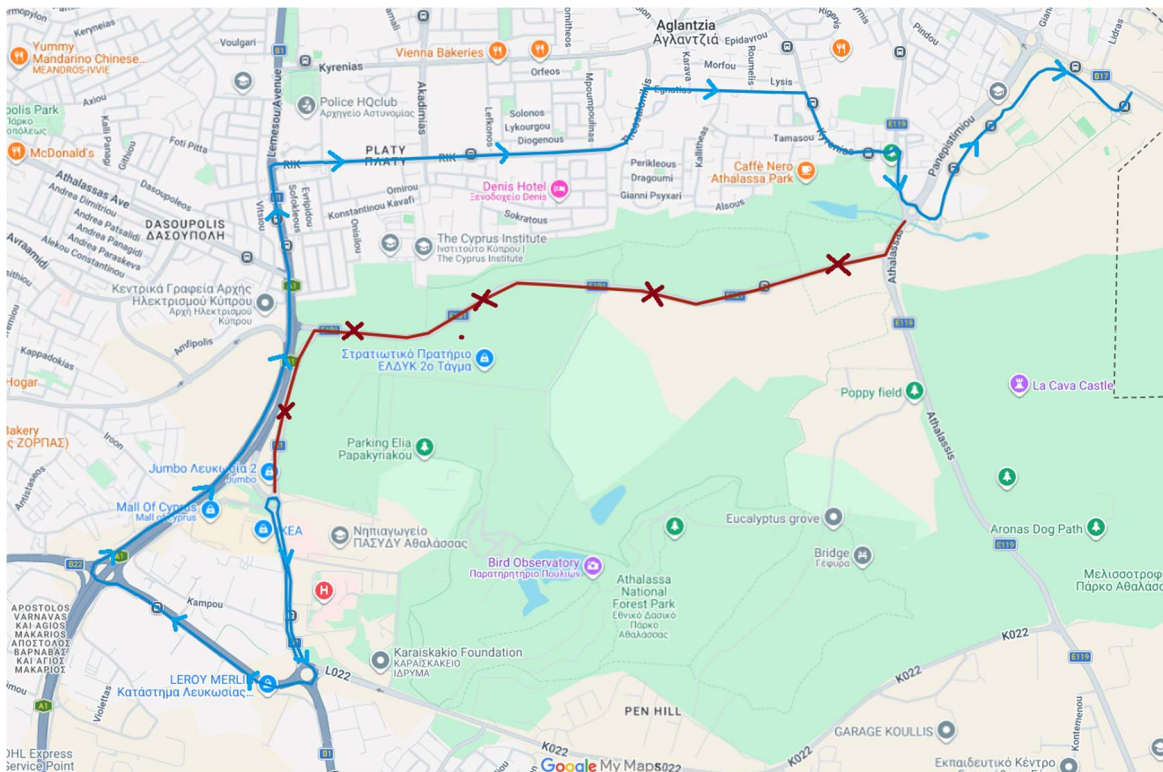

Εισιτήριο για μια νέα εποχή