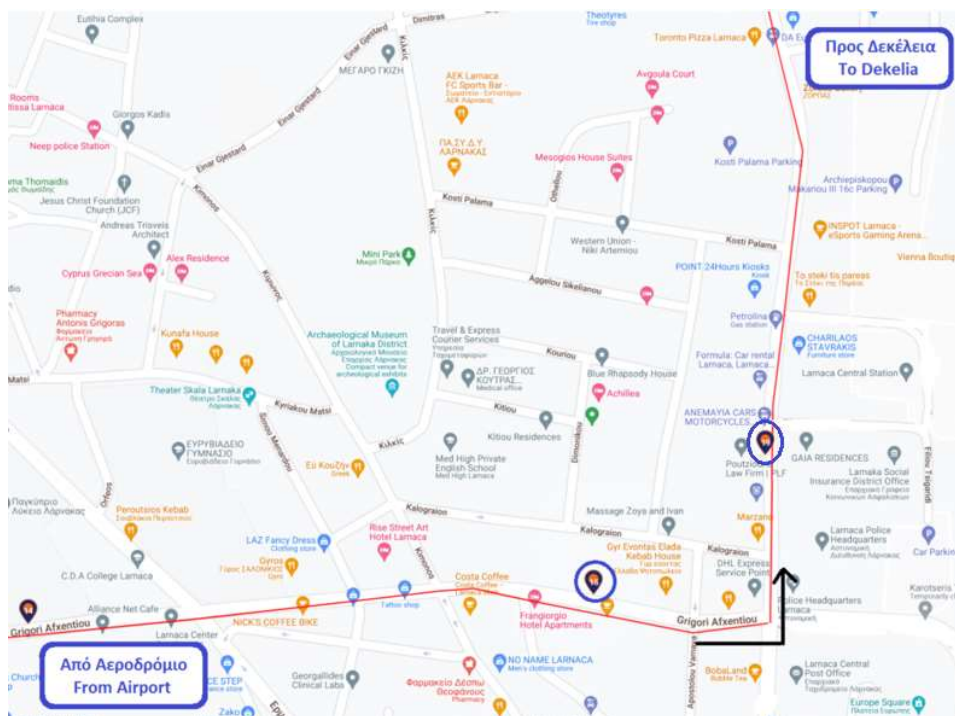

# ΑΝΑΚΟΙΝΩΣΗ / ANNOUNCEMENT

Μόνιμη αλλαγή στην πορεία της **Διαδρομής 425** από τη Δευτέρα 26/6/2023 **από το Αεροδρόμιο προς Δεκέλεια**. Από την Γρηγόρη Αυξεντίου η διαδρομή 425 θα κατευθύνεται προς Αρχ. Μακαρίου και θα συνεχίζει την διαδρομή προς Δεκέλεια. Η πορεία της διαδρομής από Δεκέλεια προς Αεροδρόμιο παραμένει ως έχει. Μπορείτε να εξυπηρετηθείτε από την **στάση στην Αρχ. Μακαρίου, μπροστά από τον Αστυνομικό Σταθμό** και την **στάση στην Γρηγόρη Αυξεντίου, πριν τον Αστυνομικό Σταθμό**.

Permanent change on **Route 425**, in the direction **from Airport to Dekelia**, from Monday 26/6/2023. From Grigori Afxentiou, Route 425 will follow Arch. Makariou Street and continue the normal route to Dekelia. The direction of the route from Dekelia to the Airport remains as it is. You can be served from the bus stop at **Arch. Makariou in front of the Police Station** and the bus stop at **Grigori Afxentiou, before the Police Station**.

**ΔΙΑΔΡΟΜΗ 424 ΕΞΥΠΗΡΕΤΕΙ ΛΑΡΝΑΚΑ ΣΤ.-ΦΟΙΝΙΚΟΥΔΕΣ-ΔΕΚΕΛΙΑ (ΜΕΧΡΙ ΠΑΡΑΛΙΑ ΚΟΤ)-ΠΥΛΑ**  
**ROUTE 424 SERVES LARNACA ST.-FINIKOUDES-DEKELIA ROAD (UNTIL CTO BEACH)-PYLA**

[publictransport.com.cy](http://publictransport.com.cy)