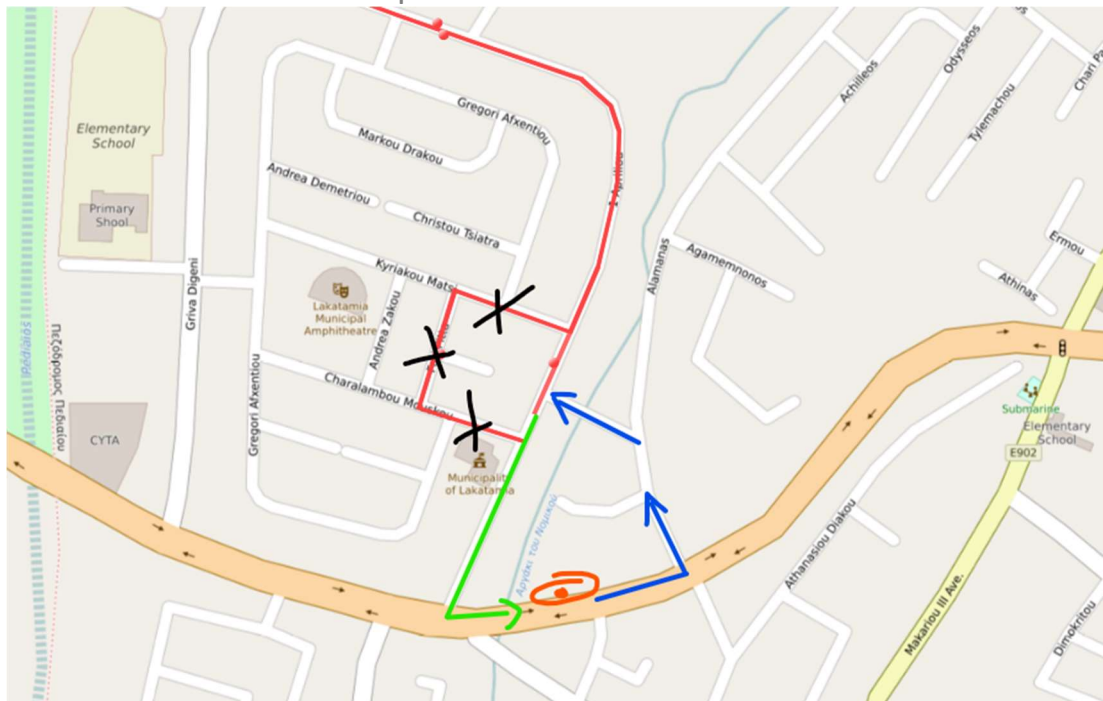

Εισιτήριο για μια νέα εποχή

ΑΝΑΚΟΙΝΩΣΗ / ANNOUNCEMENT

Αλλαγή στην αφετηρία της **Διαδρομής 15** από τη Δευτέρα 6/2/2023.

- Η διαδρομή θα εκκινεί από την Αγίου Γεωργίου, ακολούθως θα κατευθύνεται προς Αλαμάνας, Σάββα Ροτσιδη, 1^ης Απριλίου και ακολούθως ως έχει. Θα ακολουθεί την πορεία με τα μπλε τόξα όπως φαίνεται στον πιο κάτω χάρτη.
- Στην επιστροφή από Σταθμό Μακαρίου Σταδίου, στην 1^η Απριλίου θα συνεχίζει ευθεία και θα τερματίζει στην Αγίου Γεωργίου. Θα ακολουθεί την πορεία με τα πράσινα τόξα όπως φαίνεται στον πιο κάτω χάρτη.

Change in the starting point of **Route 15** from Monday 6/2/2023.

- The route will start from Agiou Georgiou, then follow Alamanas, Savva Rotsidi, 1st Apriliou, and then as usual. It will follow the direction with the blue arrows as shown in the map below.
- On the way back from Makarios Stadium Station, on 1st Apriliou it will continue straight and end in Agiou Georgiou. It will follow the direction with the green arrows as shown in the map below.