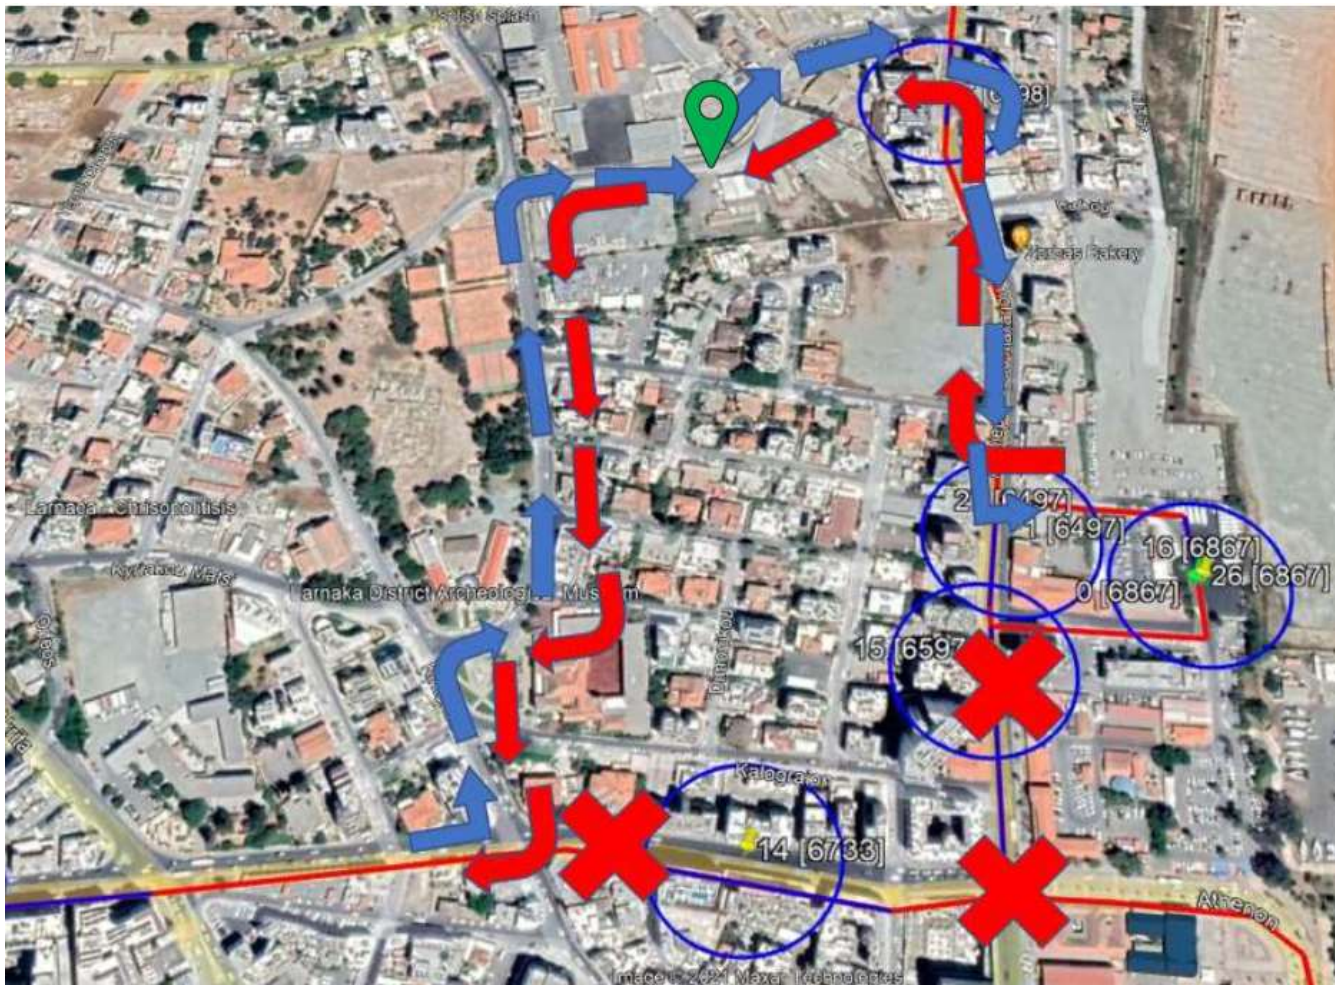

Εισιτήριο για μια νέα εποχή

publictransport.com.cy

[@CyprusPublicTransport](https://www.facebook.com/CyprusPublicTransport)

[@CyprusPT](https://twitter.com/CyprusPT)

[@cypruspublictransport](https://www.instagram.com/cypruspublictransport)