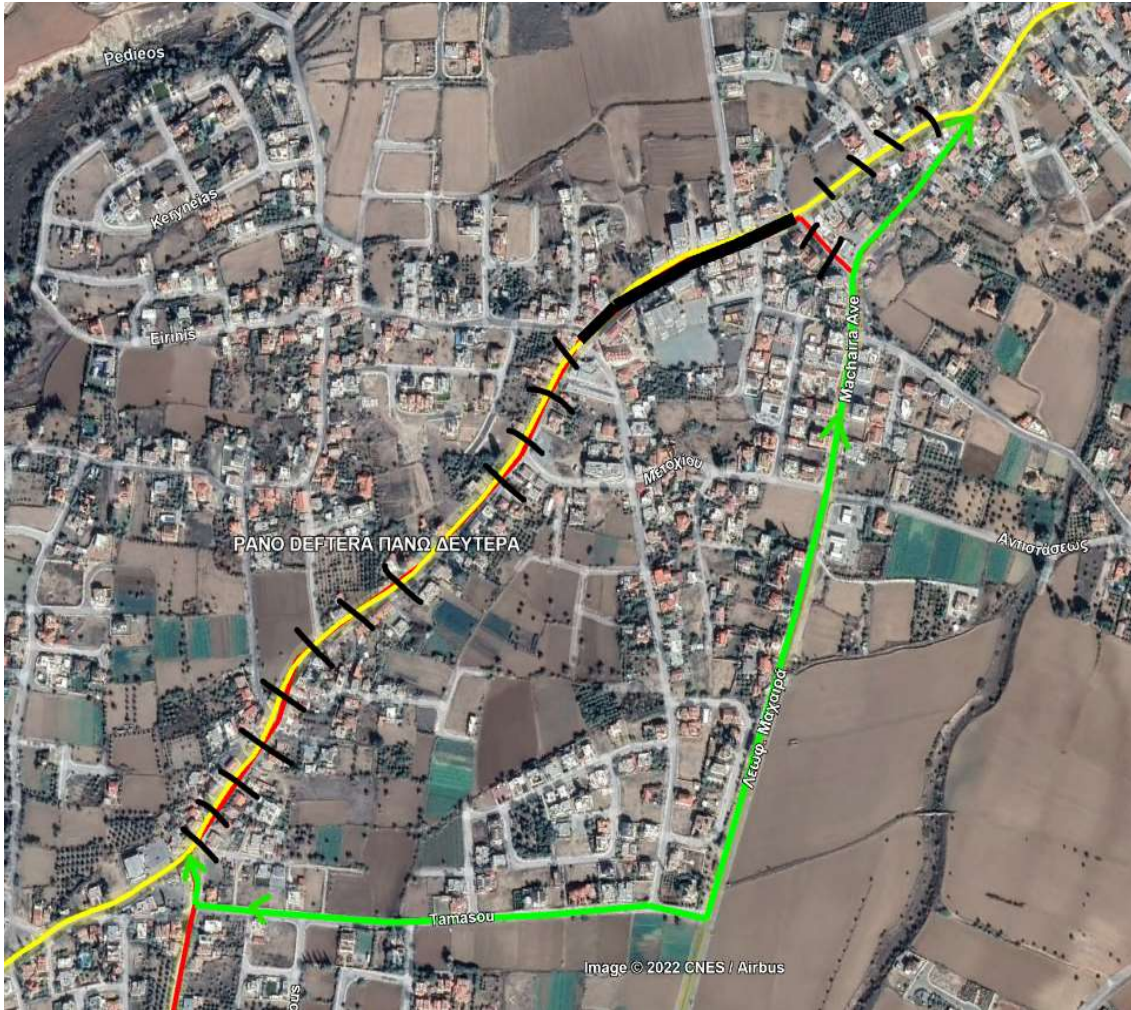

Εισιτήριο για μια νέα εποχή

publictransport.com.cy

[@CyprusPublicTransport](https://www.facebook.com/CyprusPublicTransport)

[@CyprusPT](https://twitter.com/CyprusPT)

[@cypruspublictransport](https://www.instagram.com/cypruspublictransport)

**CYPRUS
PUBLIC
TRANSPORT**