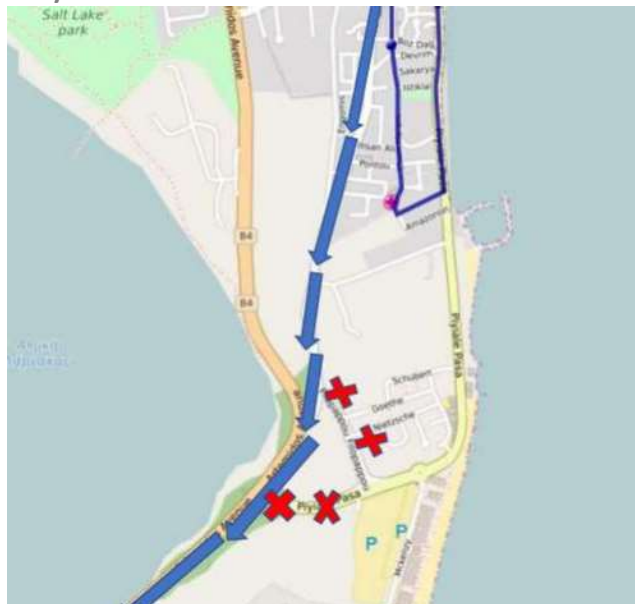

Εισιτήριο για μια νέα εποχή

ΔΡΟΜΟΛΟΓΙΑ / ROUTES 419, 424, 425

Από Λάρνακα προς Δεκέλεια: οι διαδρομές από την οδό Κιλκίς, θα κατευθύνονται προς τα φώτα τροχαίας Σκλαβενίτη, αριστερά μέσω Λιβαδιών προς ξενοδοχείο HENIPA. / **From Larnaca to Dekelia:** the routes from Kilkis Street will follow the Sklavenitis traffic lights, left through Livadia towards HENIPA Hotel.

Από Δεκέλειας προς Λάρνακα: θα κατευθύνονται μέσω ξενοδοχείο HENIPA προς Λειβαδιά και από τα φώτα τροχαίας Σκλαβενίτη δεξιά στην οδό Κιλκίς. / **From Dekelia to Larnaca:** the routes will go via HENIPA Hotel towards Livadia and from the Sklavenitis traffic lights turn right to Kilkis Street.

ΔΡΟΜΟΛΟΓΙΑ / ROUTES 425 & 429

Τμήμα της Λεωφόρου Αρτέμιδος από την φωτά τροχαίας με την συμβολή της με τη Λεωφ. Τάσου Μητσόπουλου μέχρι τον κυκλικό κόμβο προς τον Πύργο Ελέγχου με κατεύθυνση προς Αεροδρόμιο Λάρνακας, θα είναι κλειστό και η τροχαία κίνηση θα διοχετεύεται στην αντίθετη κατεύθυνση, η οποία θα λειτουργεί με αμφίδρομη κίνηση. **Προς Αεροδρόμιο**, θα ακολουθούν την κατεύθυνση με μπλε βέλος (οδός Φιλοπάππου θα είναι κλειστή). Η κατεύθυνση προς Λάρνακα θα εκτελείται κανονικά. /A part of Artemis Avenue from the traffic lights to its junction with Tasos Mitsopoulos Avenue to the roundabout towards the Control Tower towards Larnaca Airport will be closed and traffic will be diverted to the opposite direction, which will operate in two-way traffic. On the direction to the Airport, they will follow the direction with the blue arrow on the below map (Filopappou Street will be closed). The direction to Larnaca will be operating normally.