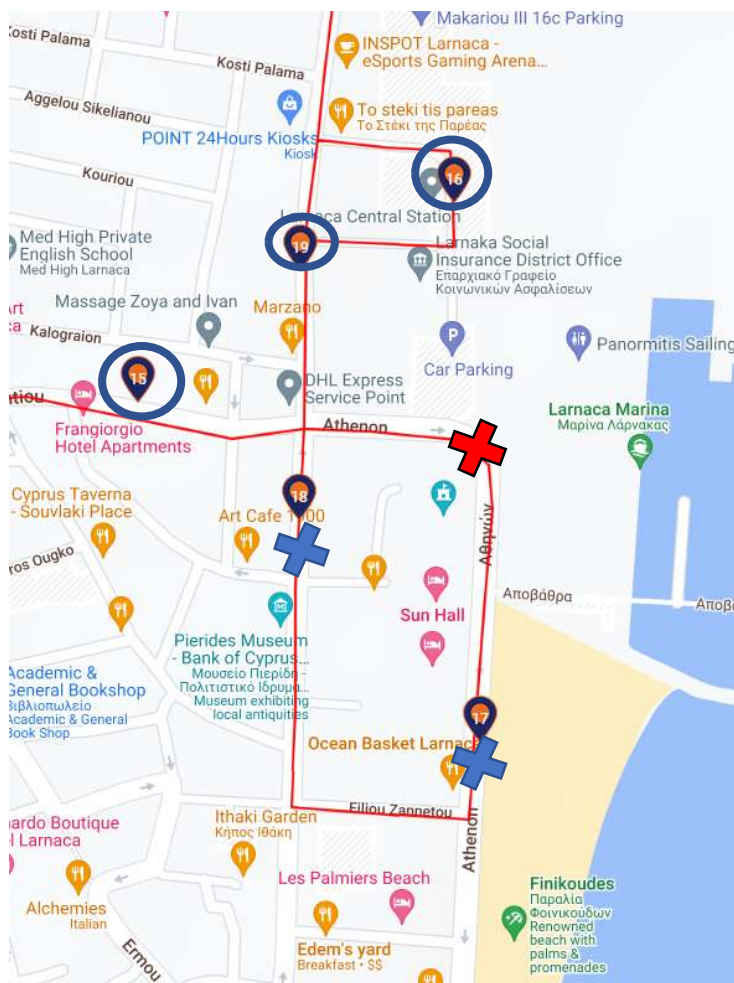

ΠΡΟΣΟΧΗ /ATTENTION **FINIKOUDES BUS STOP CLOSED**

Στις/on: 14/06/2023 07:30-14:30 και/and 16/06/2023 17:00-22:00.

Τα δρομολόγια που επηρεάζονται 424, 425, 427 & 429. Routes affected: 424, 425, 427 & 429

- **Διαδρομή 424:** η διαδρομή θα ακολουθεί τον Σταθμό Λάρνακας – Παλιό Νοσοκομείο – Πύλα – Σταθμό Λάρνακας (δεν θα εξυπηρετεί την στάση στις Φοινικούδες). Route 424 will follow Larnaca Station – Old Hospital – Pyla - Larnaca Station (it will skip Finikoudes bus stop)
- **Διαδρομή 425 από Δεκέλεια προς Αεροδρόμιο:** θα εξυπηρετείται από τον Δεκέλεια-Σταθμό Λάρνακας – Μακένζυ – Αεροδρόμιο (δεν θα εξυπηρετεί την στάση στις Φοινικούδες και τον Άγιο Λάζαρο). Route 425 From Dekelia to Airport: will follow Dekelia-Larnaca Station – Mackenzie – Airport (it will skip Finikoudes bus stop and Saint Lazarus).
- **Διαδρομή 425 από Αεροδρόμιο προς Δεκέλεια:** θα εξυπηρετείται από τον Αεροδρόμιο – Μακένζυ- Παλιό Νοσοκομείο- Λεωφόρο Μακαρίου (Κτήριο Νικολαΐδης) - Δεκέλεια (δεν θα εισέρχεται στον Σταθμό Λάρνακας και στις Φοινικούδες). Route 425 from Airport to Dekelia: will follow Airport-Mackenzie-Old Hospital-Makariou Avenue (Opposite Police Station, Nikolaidis building) – Dekelia (will not enter Larnaca Station and will not serve Finikoudes bus stop).
- **Διαδρομή 427:** δεν θα εισέρχεται στις Φοινικούδες, και θα ακολουθεί τον Σταθμό Λάρνακας – Στρατηγού Τιμάγια – Παλιό Νοσοκομείο – Σκάλα – Νέο Νοσοκομείο – Στ. Λάρνακας. Route 427: it will follow: Larnaca Station- Stratigou Timagia -turn in Old Hospital – Skala loop- New Hospital-Larnaca Station (it will not enter Foinikoudes).
- **429:** δεν θα εισέρχεται στις Φοινικούδες και κατευθύνεται από τον Σταθμό Λάρνακας προς τον Φάρο. 429: It will follow Larnaca Station-Old Hospital-Airport-Faros-Airport-Larnaca Station (it will skip Foinikoudes bus stop).