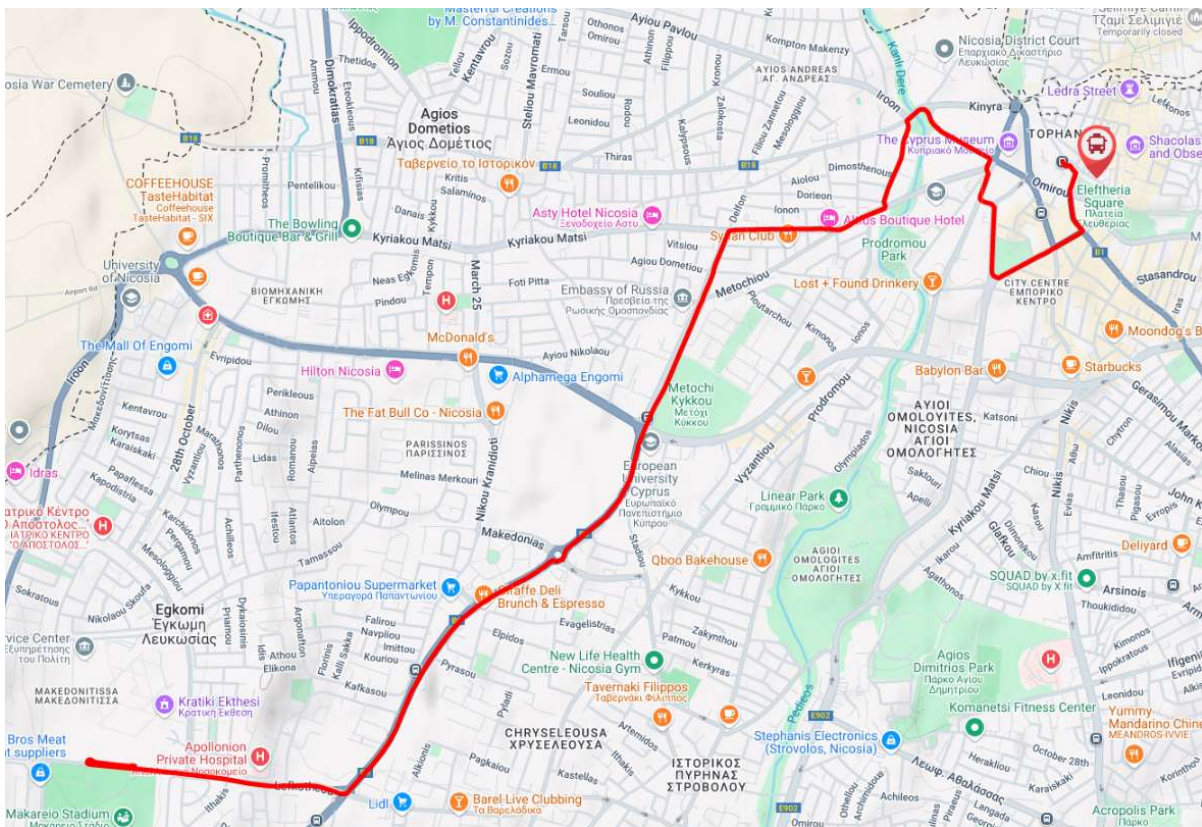

Από Πλατεία Σολωμού / From Solomou Square

publictransport.com.cy

[@CyprusPublicTransport](https://www.facebook.com/CyprusPublicTransport)

[@CyprusPT](https://twitter.com/CyprusPT)

[@cypruspublictransport](https://www.instagram.com/cypruspublictransport)