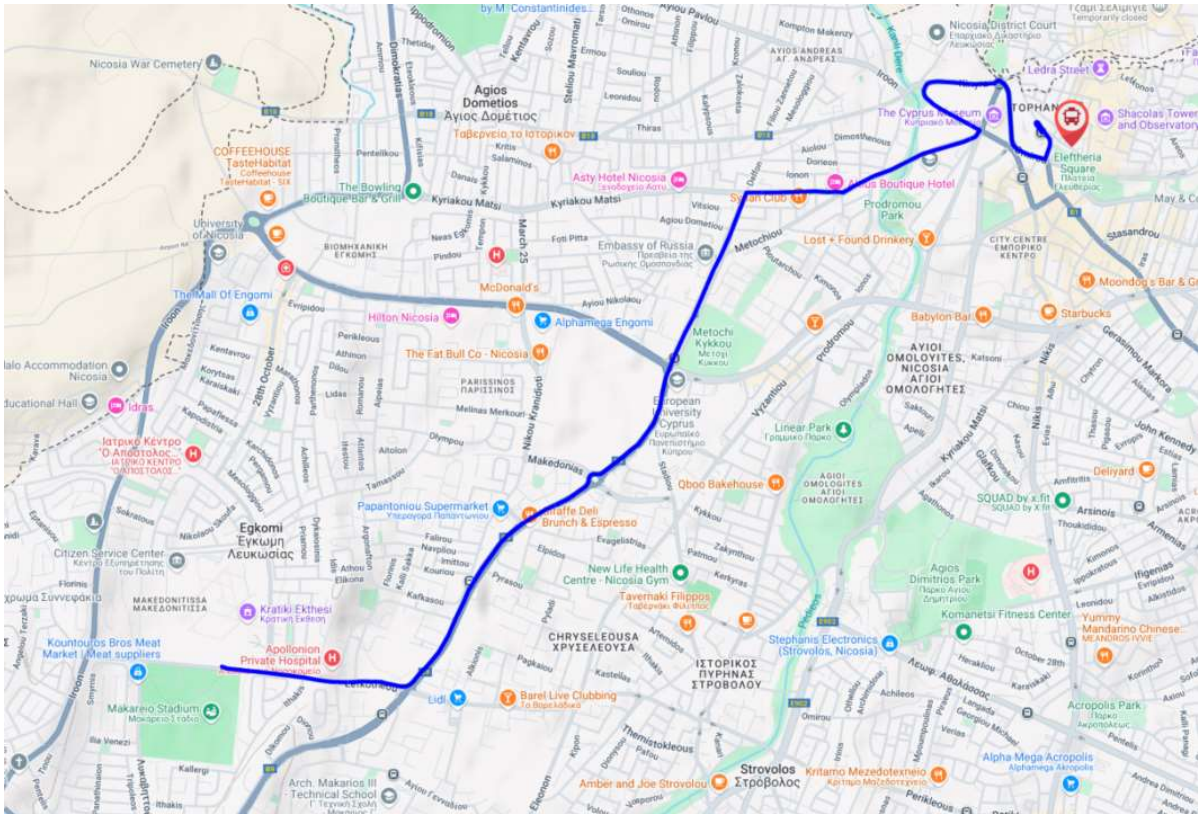

Από Σταθμό Μακαρίου Σταδίου / From Makario Stadium Station