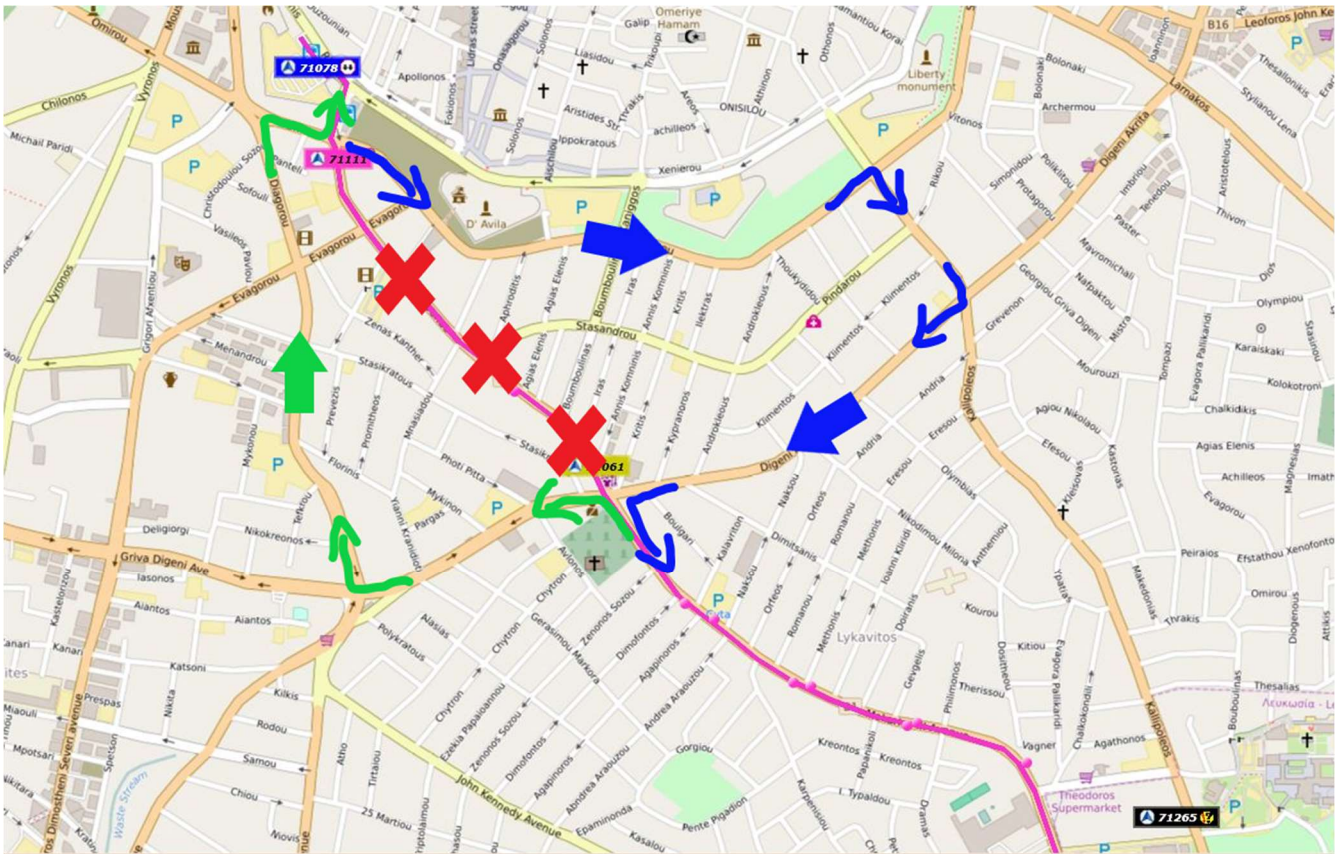

Εισιτήριο για μια νέα εποχή

publictransport.com.cy

[@CypruspublicTransport](https://www.facebook.com/CypruspublicTransport)

[@CyprusPT](https://www.instagram.com/CyprusPT)

[@cypruspublictransport](https://www.twitter.com/cypruspublictransport)