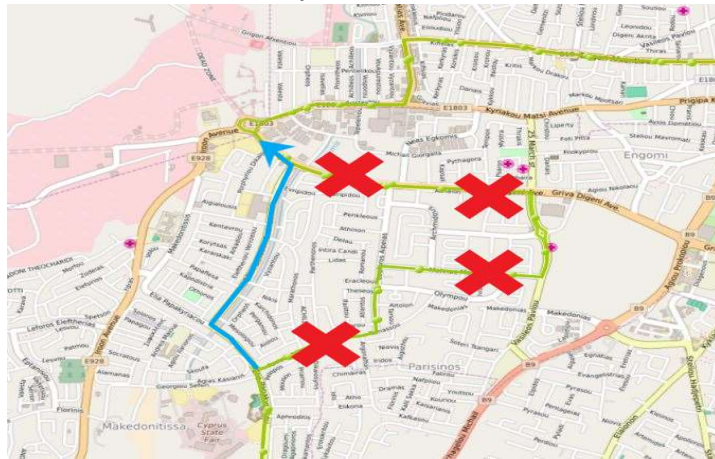

ΔΙΑΔΡΟΜΗ 11/ ROUTE 11

Προς Ισοκράτους: Θα ακολουθεί την οδό Μακεδονιτίσσης, Ηλία Παπακυριακού και θα συνεχίζει κανονικά τη διαδρομή όπως φαίνεται στον πιο κάτω χάρτη. / **To Isokratous:** will follow Makedonitissis street, Elia Papakyriakou and then continue the route normally as shown on the map below.

Εισιτήριο για μια νέα εποχή

ΔΙΑΔΡΟΜΗ 12/ ROUTE 12

Προς Πλατεία Σολωμού: Θα ακολουθεί την οδό Μακεδονίτισης, την 28ης Οκτωβρίου και θα συνεχίσει κανονικά τη διαδρομή όπως φαίνεται στον πιο κάτω χάρτη. /**To Solomou Square:** Will follow Makedonitissis street, 28th of October and then continue the route normally as shown on the map below.

Προς Αλέξανδρου Παναγούλη: Θα ακολουθεί την οδό Μακεδονίτισης, Ηλία Παπακυριακού και θα συνεχίσει κανονικά τη διαδρομή όπως φαίνεται στον πιο κάτω χάρτη. /**To Alexandrou Panagouli:** Will follow Makedonitissis street, Elia Papakyriakou and then continue the route normally as shown on the map below.

Εισιτήριο για μια νέα εποχή

ΔΙΑΔΡΟΜΗ 13 / ROUTE 13

Η Διαδρομή και προς τις δύο κατευθύνσεις, θα ακολουθεί την οδό Μακεδονίτσης, Ελαιώνων, Κυκλάδων, Βυζαντίου, Προδρόμου. Στις 09:45 θα ανοίξει η Λεωφ. Αρχαγγέλου Μιχαήλ για την κυκλοφορία και η Διαδρομή 13 θα εκτελείται κανονικά. /On both directions, the route will follow Makedonitissis, Elaionon, Kykladon, Vyzantiou, Prodromou. At 09:45 Archangelou Michael Avenue will be open to traffic and Route 13 will be operating normally.