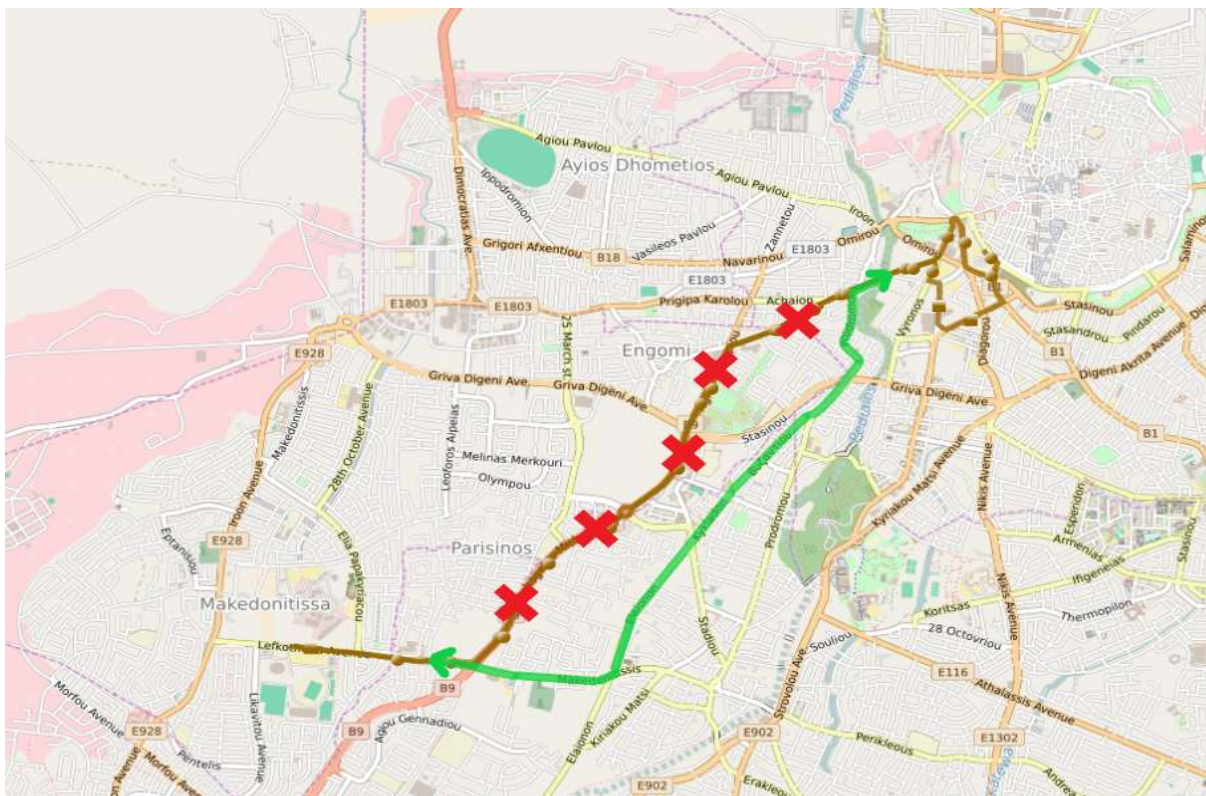

ΔΙΑΔΡΟΜΗ 11/ ROUTE 11

Προς Ισοκράτους: Θα ακολουθεί την οδό Μακεδονιτίσσης, Ηλία Παπακυριακού και θα συνεχίζει κανονικά τη διαδρομή όπως φαίνεται στον πιο κάτω χάρτη. / **To Isokratous:** will follow Makedonitissis street, Elia Papakyriakou and then continue the route normally as shown on the map below.

Εισιτήριο για μια νέα εποχή

ΔΙΑΔΡΟΜΗ 12/ ROUTE 12

Προς Πλατεία Σολωμού: Θα ακολουθεί την οδό Μακεδονίτισης, την 28ης Οκτωβρίου και θα συνεχίσει κανονικά τη διαδρομή όπως φαίνεται στον πιο κάτω χάρτη. /**To Solomou Square:** Will follow Makedonitissis street, 28th of October and then continue the route normally as shown on the map below.

Προς Αλέξανδρου Παναγούλη: Θα ακολουθεί την οδό Μακεδονίτισης, Ηλία Παπακυριακού και θα συνεχίσει κανονικά τη διαδρομή όπως φαίνεται στον πιο κάτω χάρτη. /**To Alexandrou Panagouli:** Will follow Makedonitissis street, Elia Papakyriakou and then continue the route normally as shown on the map below.

Εισιτήριο για μια νέα εποχή

ΔΙΑΔΡΟΜΗ 13 / ROUTE 13

Η Διαδρομή και προς τις δύο κατευθύνσεις, θα ακολουθεί την οδό Μακεδονίτσης, Ελαιώνων, Κυκλάδων, Βυζαντίου, Προδρόμου. Στις 09:45 θα ανοίξει η Λεωφ. Αρχαγγέλου Μιχαήλ για την κυκλοφορία και η Διαδρομή 13 θα εκτελείται κανονικά. /On both directions, the route will follow Makedonitissis, Elaionon, Kykladon, Vyzantiou, Prodromou. At 09:45 Archangelou Michael Avenue will be open to traffic and Route 13 will be operating normally.