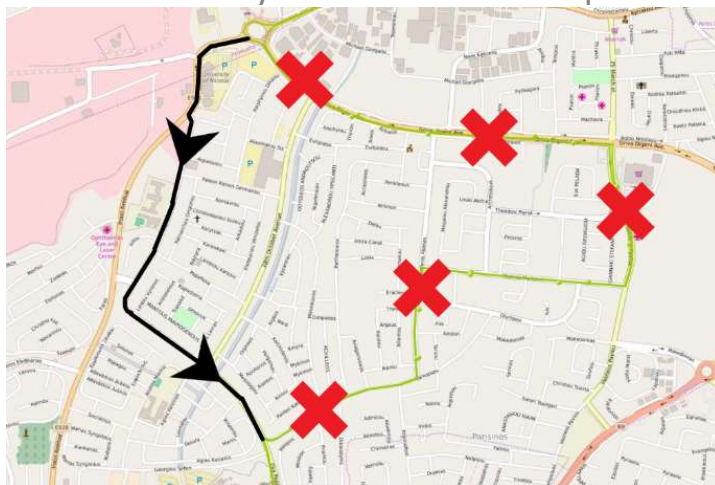

ΔΙΑΔΡΟΜΗ 11/ ROUTE 11

Προς Ισοκράτους: Θα ακολουθεί την οδό Μακεδονιτίσσης, Ηλία Παπακυριακού και θα συνεχίζει κανονικά τη διαδρομή όπως φαίνεται στον πιο κάτω χάρτη. / **To Isokratous:** will follow Makedonitissis street, Elia Papakyriakou and then continue the route normally as shown on the map below.

Εισιτήριο για μια νέα εποχή

ΔΙΑΔΡΟΜΗ 12/ ROUTE 12

Προς Πλατεία Σολωμού: Θα ακολουθεί την οδό Μακεδονίτισης, την 28ης Οκτωβρίου και θα συνεχίσει κανονικά τη διαδρομή όπως φαίνεται στον πιο κάτω χάρτη. /**To Solomou Square:** Will follow Makedonitissis street, 28th of October and then continue the route normally as shown on the map below.

Προς Αλέξανδρου Παναγούλη: Θα ακολουθεί την οδό Μακεδονίτισης, Ηλία Παπακυριακού και θα συνεχίσει κανονικά τη διαδρομή όπως φαίνεται στον πιο κάτω χάρτη. /**To Alexandrou Panagouli:** Will follow Makedonitissis street, Elia Papakyriakou and then continue the route normally as shown on the map below.

Εισιτήριο για μια νέα εποχή

ΔΙΑΔΡΟΜΗ 13 / ROUTE 13

Η Διαδρομή και προς τις δύο κατευθύνσεις, θα ακολουθεί την οδό Μακεδονίτσης, Ελαιώνων, Κυκλάδων, Βυζαντίου, Προδρόμου. Στις 09:45 θα ανοίξει η Λεωφ. Αρχαγγέλου Μιχαήλ για την κυκλοφορία και η Διαδρομή 13 θα εκτελείται κανονικά. /On both directions, the route will follow Makedonitissis, Elaionon, Kykladon, Vyzantiou, Prodromou. At 09:45 Archangelou Michael Avenue will be open to traffic and Route 13 will be operating normally.