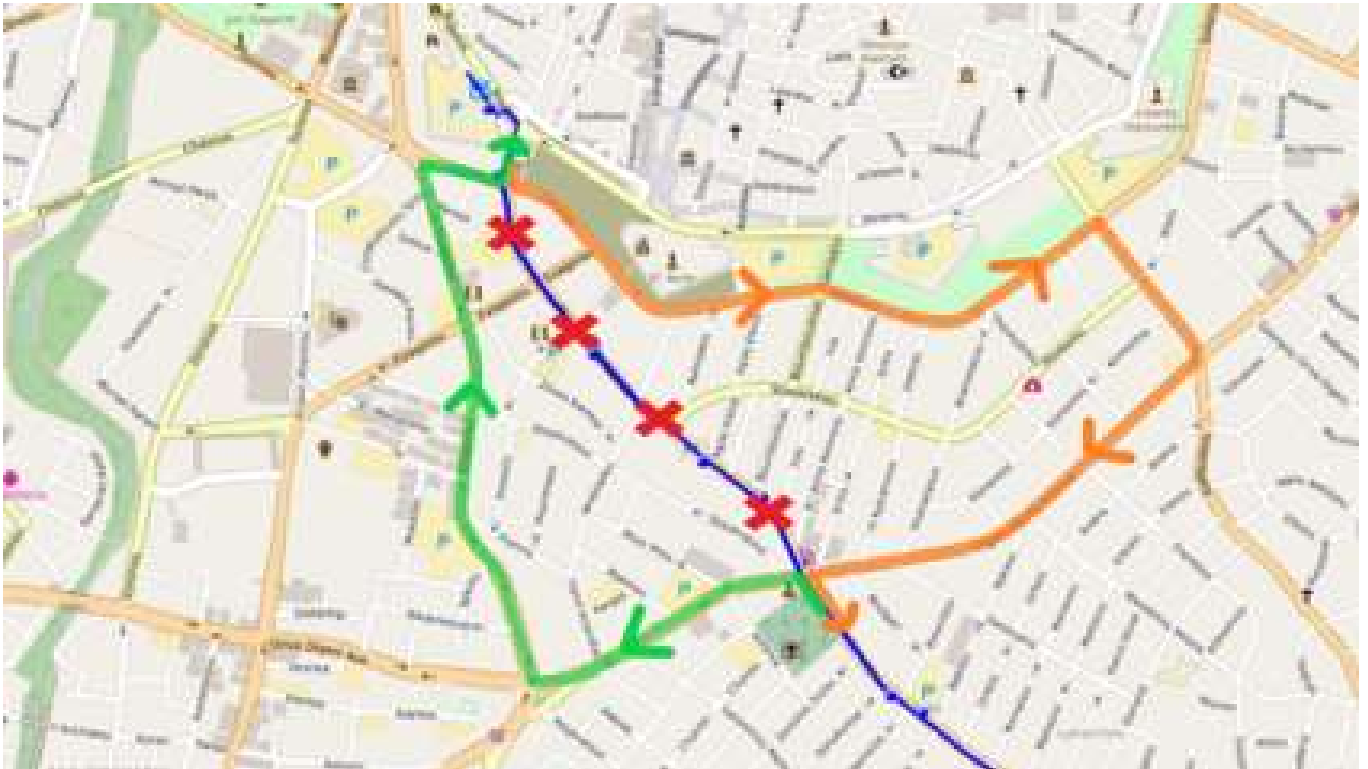

Εισιτήριο για μια νέα εποχή

publictransport.com.cy

[@CypruspublicTransport](https://www.facebook.com/CypruspublicTransport)

[@CyprusPT](https://twitter.com/CyprusPT)

[@cypruspublictransport](https://www.instagram.com/cypruspublictransport)