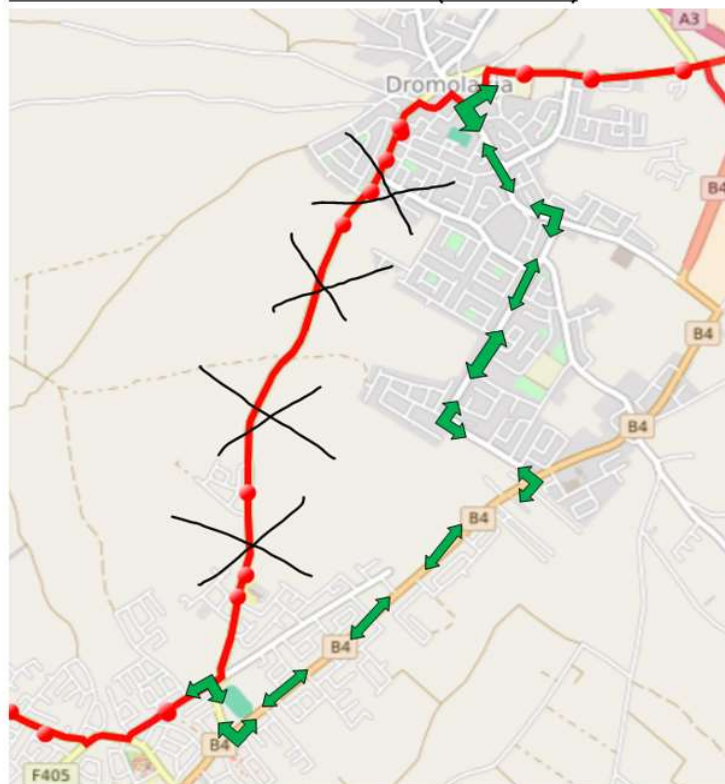

ΑΝΑΚΟΙΝΩΣΗ / ANNOUNCEMENT

Λόγω αποχετευτικών εργασιών, η οδός 25ης Μαρτίου - Δρομολαξιά - Μενεού θα παραμείνει κλειστή για την κυκλοφορία από τις **27 Μαΐου 2024 έως και 24 Ιουνίου 2024**. Θα επηρεαστούν οι **Διαδρομές 431, 432, 446** και δεν θα εξυπηρετούνται οι πιο κάτω στάσεις λεωφορείων. /Due to sewerage works, **25th March street - Dromolaxia - Meneou street** will remain closed from the **27th of May 2024 until 24th of June 2024**. **Routes 431, 432, 446** will be affected and the following bus stops will not be served.

ROAD CLOSED DROMOLAXIA TO KITI (ROUTE 432)

Εισιτήριο για μια νέα εποχή

432: ΛΑΡΝΑΚΑ ΠΡΟΣ ΤΕΡΣΕΦΑΝΟΥ /432: LARNACA TO TERSEFANOU

15	21629	Λεωφ. 25ης Μαρτίου - Αρτέμιδος /25 Martiou Ave. - Artemidos
16	21628	Λεωφ. 25ης Μαρτίου - Γιούρι Γκαγκάριν /25 Martiou Ave. - Yuri Gagarin
17	21625	Λεωφ. Δομολαξιάς - Βόλου /Dromolaxias Ave. - Volou

ROUTE 432 DROMOLAXIA TO TERSEFANOU

Εισιτήριο για μια νέα εποχή

431 ΔΡΟΜΟΛΑΞΙΑ ΠΡΟΣ ΛΑΡΝΑΚΑ & 446 ΝΥΚΤΕΡΙΝΗ ΔΙΑΔΡΟΜΗ /431 DROMOLAXIA TO LARNACA & 446 NIGHT ROUTE

3	21929	Λεωφ. 25ης Μαρτίου – Αντιστάσεως /25 Martiou Ave. - Antistaseos
---	-------	---

ROUTE 431 – 446 (DROMOLAXIA)