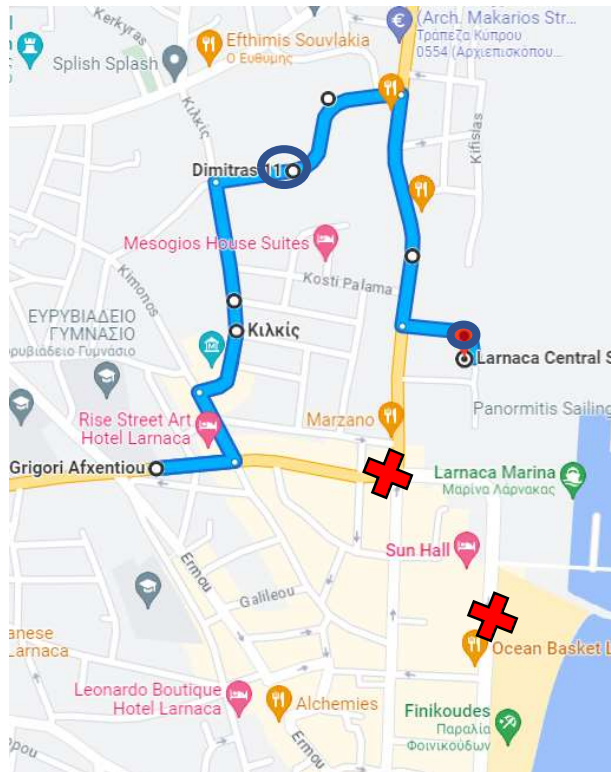

## ΑΝΑΚΟΙΝΩΣΗ / ANNOUNCEMENT

ΚΛΕΙΣΙΜΟ ΛΕΩΦΟΡΟΥ ΜΑΚΑΡΙΟΥ – ΓΡΗΓΟΡΗ ΑΥΞΕΝΤΙΟΥ- ΛΕΩΦ. ΑΘΗΝΩΝ(ΦΟΙΝΙΚΟΥΔΕΣ) /  
CLOSURE OF MAKARIOS AVENUE – GRIGORI AFXENTIΟΥ- ATHINON AVENUE (FINIKOYDES)

Από Παρασκευή 2 Ιουνίου μέχρι και την Τετάρτη, 7 Ιουνίου 2023 από τις 4.00 μ.μ. – 2.00 π.μ. /  
From Friday 02/06/2023 until Wednesday 07/06/2023 from 16.00 – 02.00.

### ΟΛΑ ΤΑ ΔΡΟΜΟΛΟΓΙΑ / ALL ROUTES:

### ΔΙΕΥΚΡΙΝΙΣΕΙΣ / CLARIFICATIONS:

- **Η ΔΙΑΔΡΟΜΗ 427** ΘΑ ΚΑΝΕΙ ΕΠΑΝΑΣΤΟΦΗ ΑΠΟ ΤΟ ΠΑΛΙΟ ΝΟΣΟΚΟΜΕΙΟ ΠΡΟΣ ΜΑΚΕΝΖΥ. **ROUTE 427** CONTINUES TO MACKENZIE FROM OLD HOSPITAL.
- **Η ΔΙΑΔΡΟΜΗ 425 ΑΠΟ ΔΕΚΕΛΕΙΑ ΠΡΟΣ ΑΕΡΟΔΡΟΜΙΟ ΘΑ ΕΚΤΕΛΟΥΝΤΑΙ ΩΣ ΕΞΗΣ:** ΔΕΚΕΛΕΙΑ-ΔΗΜΗΤΡΑΣ 11-ΜΑΚΕΝΖΥ-ΑΕΡΟΔΡΟΜΙΟ (ΔΕΝ ΘΑ ΕΞΥΠΗΡΕΤΟΥΝΤΑΙ ΑΠΟ ΤΟ ΣΤΑΘΜΟ ΛΑΡΝΑΚΑΣ, ΑΠΟ ΤΙΣ ΦΟΙΝΙΚΟΥΔΕΣ -ΑΓΙΟ ΛΑΖΑΡΟ). **ROUTE 425 FROM DEKELIA TO AIRPORT WILL FOLLOW:** DEKELIA-DIMITRAS 11-MACKENZIE-AIRPORT (IT WILL NOT SERVE LARNACA STATION, FINIKOYDES STOP AND SAINT LAZARUS).
- **Η ΔΙΑΔΡΟΜΗ 425 ΑΠΟ ΑΕΡΟΔΡΟΜΙΟ ΠΡΟΣ ΔΕΚΕΛΕΙΑ ΘΑ ΓΙΝΕΤΑΙ ΩΣ ΕΞΗΣ:** ΑΕΡΟΔΡΟΜΙΟ-ΜΑΚΕΝΖΥ-ΠΑΛΑΙΟ ΝΟΣΟΚΟΜΕΙΟ-ΔΗΜΗΤΡΑΣ 11-ΔΕΚΕΛΕΙΑ (ΔΕΝ ΘΑ ΕΞΥΠΗΡΕΤΟΥΝΤΑΙ ΑΠΟ ΤΟ ΣΤΑΘΜΟ ΛΑΡΝΑΚΑΣ ΑΠΟ ΤΙΣ ΦΟΙΝΙΚΟΥΔΕΣ). **ROUTE 425 FROM AIRPORT TO DEKELIA WILL FOLLOW:** AIRPORT-MACKENZIE-OLD HOSPITAL-DIMITRAS 11-DEKELIA (IT WILL NOT SERVE LARNACA STATION AND FINIKOYDES BUS STOP)
- ΤΑ ΔΡΟΜΟΛΟΓΙΑ 418, 418L, 419 ΚΑΙ 424 ΠΟΥ ΓΙΝΟΝΤΑΙ ΑΠΟ ΤΟ ΣΤΑΘΜΟ ΠΡΟΣ ΟΛΕΣ ΤΙΣ ΚΑΤΕΥΘΥΝΣΕΙΣ (ΘΑ ΚΑΝΟΥΝ ΠΑΡΑΚΑΜΨΗ ΤΟ ΠΑΛΑΙΟ ΝΟΣΟΚΟΜΕΙΟ ΚΑΙ ΤΗΝ ΟΔΟ ΚΙΛΚΙΣ. **ROUTES 418, 418L, 419 AND 424 WILL FOLLOW FROM LARNACA STATION TO THEIR DESTINATIONS (IT WILL SKIP OLD HOSPITAL STOP AND KILKIS STREET STOP)**