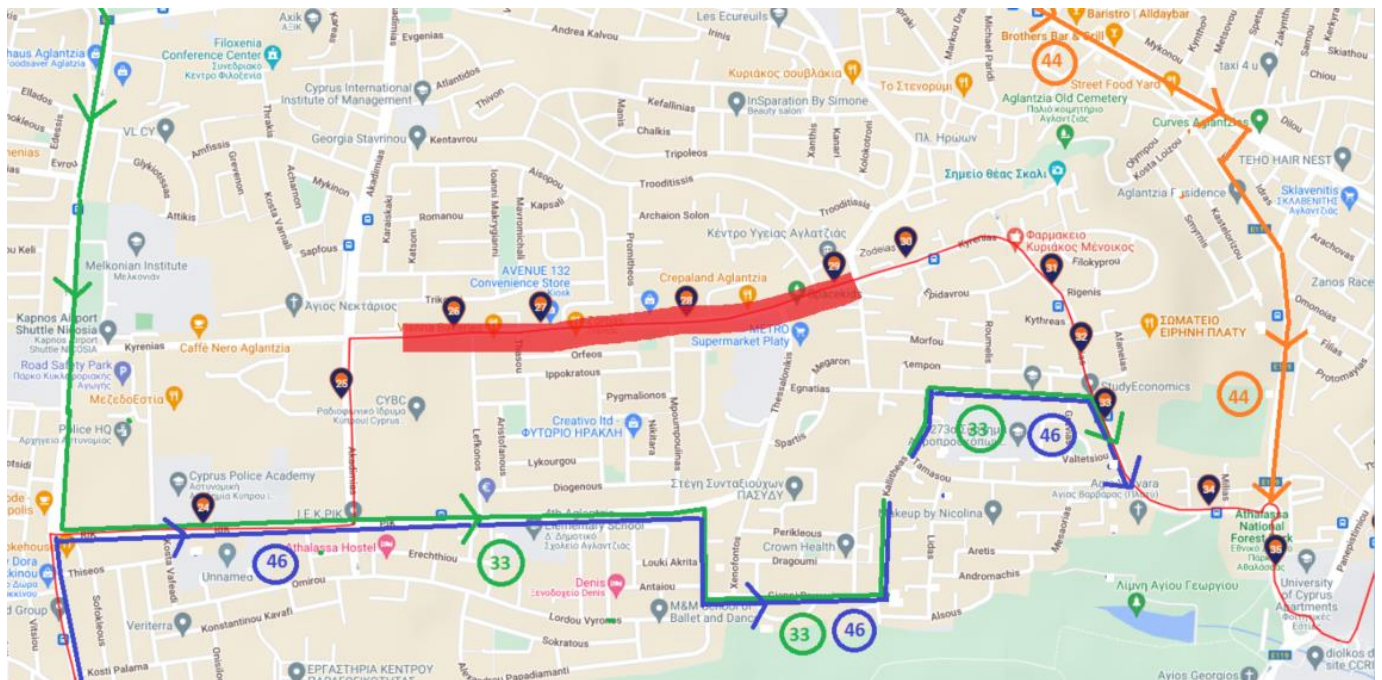

Εισιτήριο για μια νέα εποχή

ΑΝΑΚΟΙΝΩΣΗ / ANNOUNCEMENT

Λόγω της Καρναβαλίστικης Παρέλασης, το κόκκινο τμήμα στη Λεωφόρο Κερύνειας, όπως φαίνεται στον πιο κάτω χάρτη, θα είναι κλειστό για την κυκλοφορία από τις **10:00 έως τις 19:00, την Κυριακή 19 Φεβρουαρίου 2023.**

Οι Διαδρομές 33, 44 και 46 επηρεάζονται και από τις δύο κατευθύνσεις, και θα ακολουθούν την πιο κάτω πορεία:

- Η **Διαδρομή 44** θα ακολουθεί την ίδια πορεία τις 43 μεταξύ Αγλαντζιάς και Λάρνακος.
- Η **Διαδρομή 33** θα συνεχίζει μέσω της Λεωφόρου Λεμεσού και θα στρίψει στην Λεωφόρο ΡΙΚ για να συνεχίσει κανονικά.
- Η **Διαδρομή 46** θα ακολουθεί την ίδια διαδρομή με την 33 στη Λεωφόρο ΡΙΚ.

Due to a Carnival Parade the red part in on **Kyrenia Avenue will be closed to traffic from 10:00 to 19:00 on Sunday 19th February.**

Routes 33, 44 and 46 will be affected, and will follow the route below, in both ways:

- **Route 44** will follow the same route as 43 between Aglantzias and Larnakas.
- **Route 33** from Lemesos Avenue will turn into RIK to continue normally.
- **Route 46** will follow the same route as 33 in RIK Avenue.