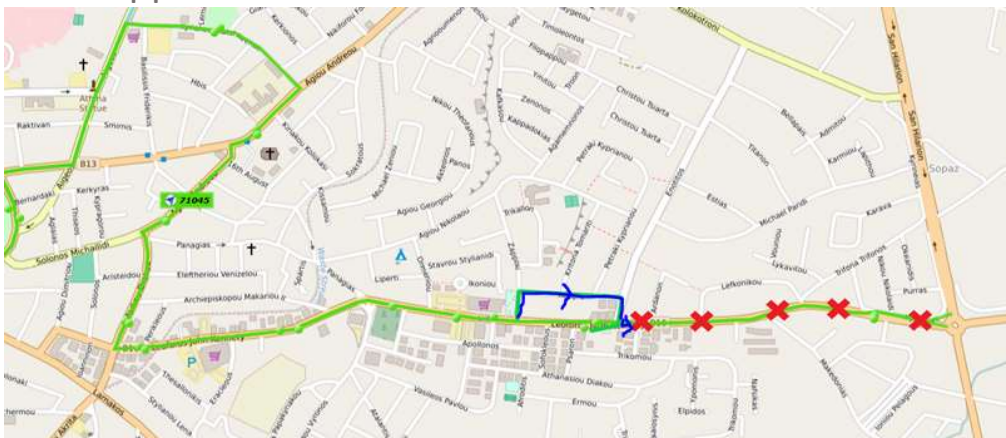

ΑΝΑΚΟΙΝΩΣΗ / ANNOUNCEMENT

Λόγω οδικών έργων, τμήμα της οδού **Λεωφόρου Τζων Κέννεντυ**, αριστερά από τον κυκλικό κόμβο ΣΟΠΑΖ, θα παραμείνει κλειστό από την **Τρίτη 15/10/24 μέχρι νεωτέρας ειδοποίησης**. Επηρεάζονται οι **Διαδρομές 32 και 42** και θα εκτελούνται ως εξής: /Due to road works, part of the **Tzon Kennenty avenue**, left from the roundabout of SOPAZ will remain closed from **Tuesday 15/10/24 until further notice**. **Routes 32 and 42** are affected and will be operating as follows:

Διαδρομή 32 / Route 32

Μετά την υπεραγορά Lidl θα κατευθύνεται αριστερά από το δημόσιο πάρκο στην οδό Ζαπείου, στη συνέχεια δεξιά στην οδό Αγάπης, δεξιά στη Ενότητος, στα φώτα τροχαίας δεξιά στη Λεωφόρο Τζων Κέννεντυ και θα τερματίζει στη στάση έξω από τον ΟΠΑΠ (Λεωφ. Τζων Κέννεντυ - Ψαρών) για να ξεκινήσει την αντίθετη κατεύθυνση. / After the Lidl supermarket, it will turn left from the public park on Zappeiou Street, then right on Agapis Street, right on Enotitos, at the traffic lights right on Tzon Kennenty Avenue and will finish at the bus stop outside OPAP (Tzon Kennenty Avenue - Psaron) to start the trip on the opposite direction.

Εισιτήριο για μια νέα εποχή

Διαδρομή 42 / Route 42

Στην πορεία της διαδρομής από τον κυκλικό κόμβο ΣΟΠΑΖ προς τον Σταθμό Μακαρίου Σταδίου, από την Αμμοχώστου θα συνεχίζει ευθεία στην Ανδρέα Ζάκου και από τα φώτα τροχαίας θα συνεχίζει στη Αγίου Ιλαρίωνος κανονικά τη διαδρομή. / In the direction of the route from the SOPAZ to Makario Stadium Station, from Ammochostou it will continue straight to Andreas Zakou and from the traffic lights it will continue the route normally to Agiou Ilarionos.