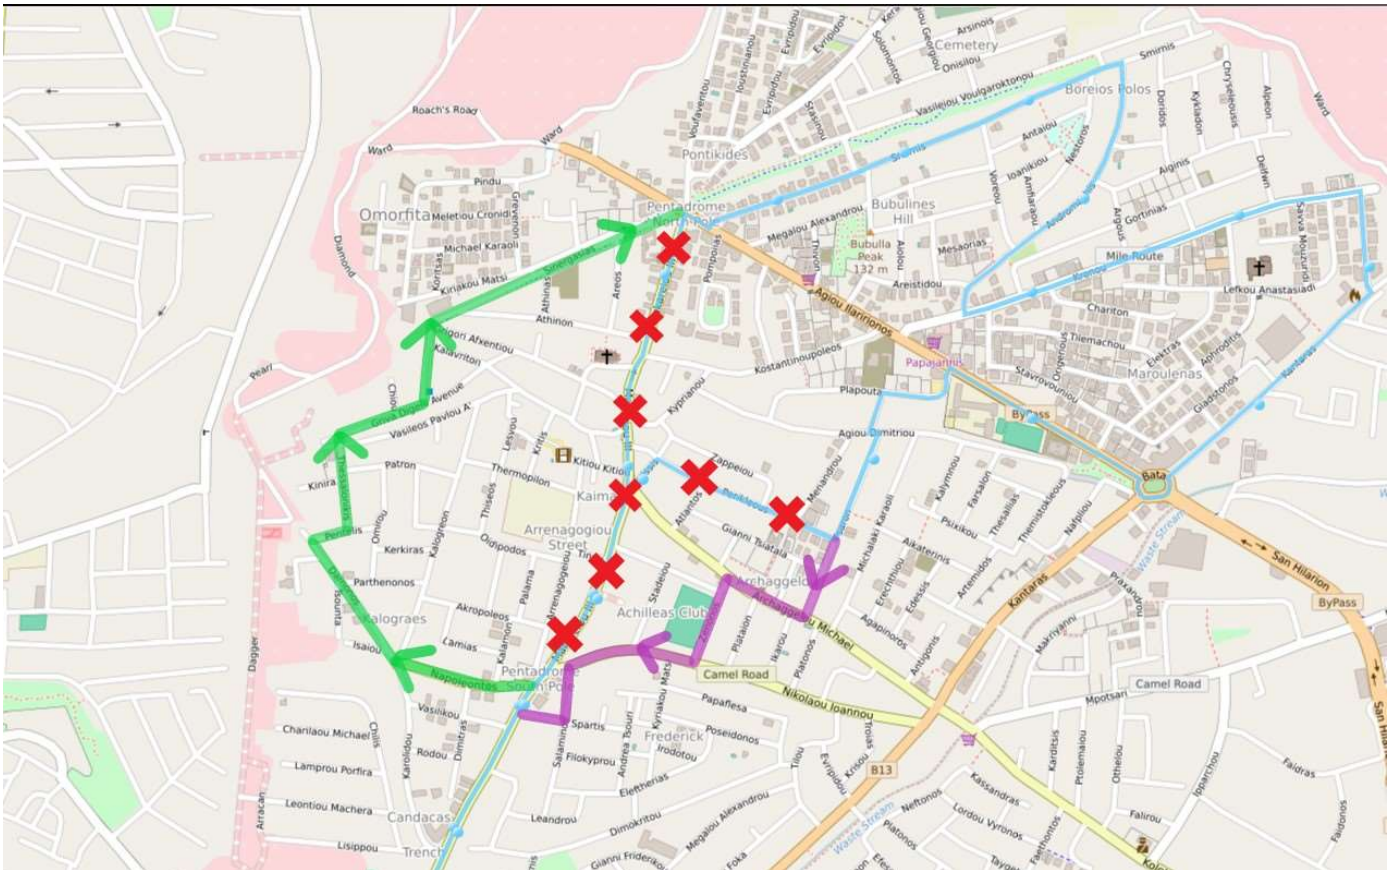

Εισιτήριο για μια νέα εποχή

publictransport.com.cy

[@CypruspublicTransport](https://www.facebook.com/CypruspublicTransport)

[@CyprusPT](https://www.instagram.com/CyprusPT)

[@cypruspublictransport](https://www.twitter.com/cypruspublictransport)