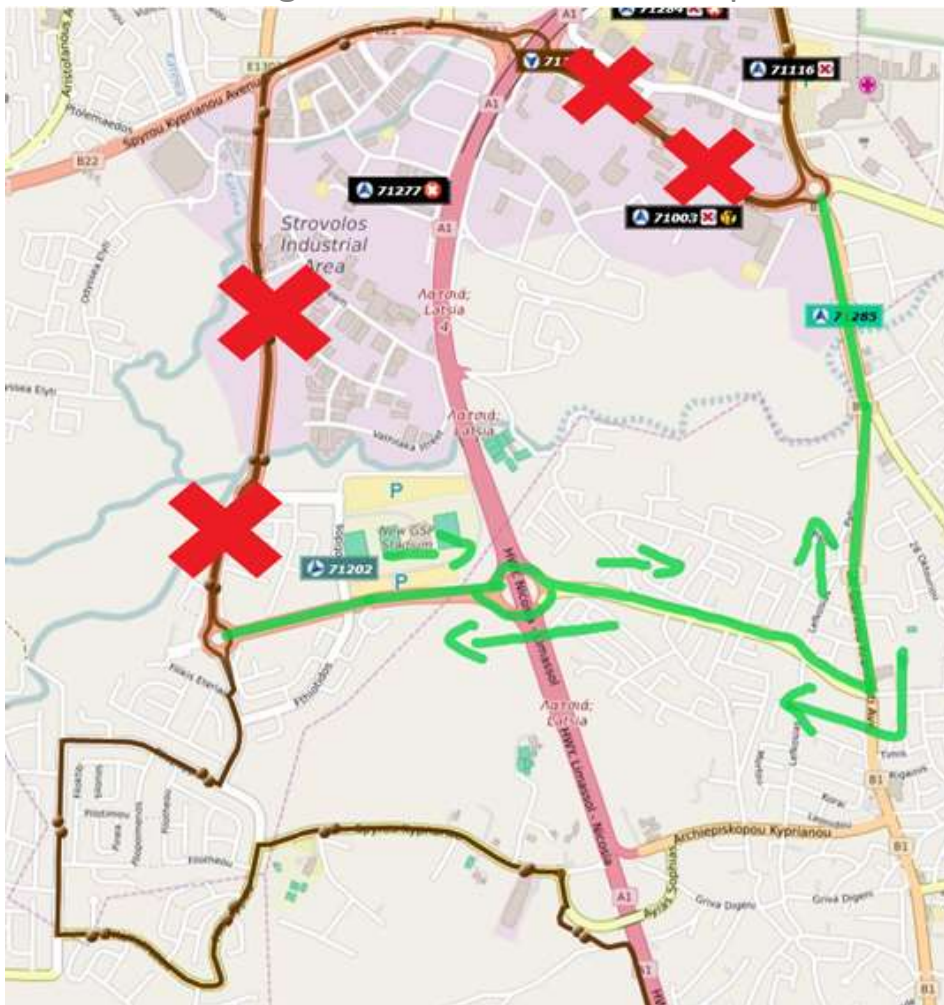

Η Διαδρομή 26 προς τον Σταθμό Γενικού Νοσοκομείου: από την Λεωφ. Νίκης, θα κατευθύνεται προς την Λεωφόρο Αθαλάσσας και μετά τα φώτα του Καλησπέρα θα κατευθύνεται αριστερά προς το Σταθμό Γενικού Νοσοκομείου. Θα ακολουθεί την πορεία με πράσινο στον πιο κάτω χάρτη. / **Route 26 to General Hospital Station:** from Nikis Avenue will follow Athalassas Avenue and after the traffic lights Kalispera will turn left to General Hospital Station. It will follow the green direction on the map below.

Εισιτήριο για μια νέα εποχή

Οι Διαδρομές 25 & 26 προς τον Σταθμό Στροβόλου και Πλατεία Σολωμού αντίστοιχα: από τον Σταθμό Γενικού Νοσοκομείου, θα συνεχίζουν στην Γιάννη Κρανιδιώτη, δεξιά προς κυκλικό κόμβο Γ.Σ.Π., και στον επόμενο κυκλικό κόμβο δεξιά προς Σπύρου Κυπριανού και θα συνεχίζουν την κανονική πορεία. Θα ακολουθούν την πορεία με πράσινο στον πιο κάτω χάρτη. / **Route 25 & 26 to Strovolos Station and Solomou Square respectively:** from General Hospital will continue to Gianni Kranidioti, turn right to GSP roundabout, to the next roundabout turn right to Spyrou Kyprianou and continue normally. They will follow the green direction on the map below.

Εισιτήριο για μια νέα εποχή

Διαδρομή 29 / Route 29

Και στις δύο κατευθύνσεις, θα συνεχίσει στην Γιάννη Κρανιδιώτη, δεξιά προς κυκλικό κόμβο Γ.Σ.Π., και στον επόμενο κυκλικό κόμβο αριστερά και θα συνεχίσει την κανονική πορεία. Θα ακολουθεί την πορεία με πράσινο στον πιο κάτω χάρτη. / In both directions, will continue to Gianni Kranidioti, turn right to GSP roundabout, to the next roundabout turn left and continue normally. It will follow the green direction on the map below.