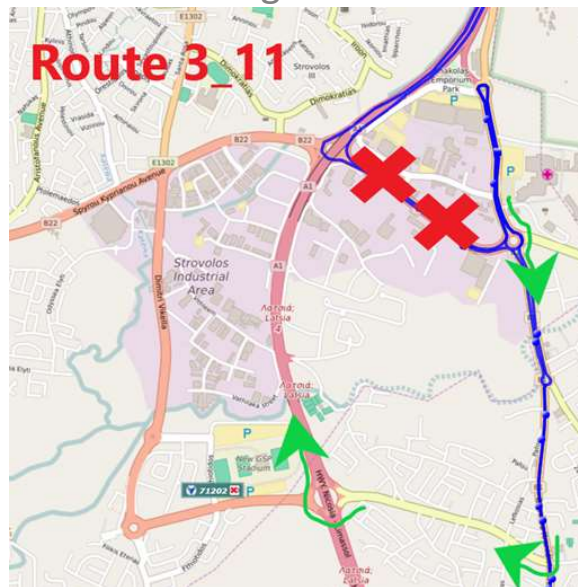

Διαδρομή 3 / Route 3

Προς Πλατεία Σολωμού: από τον Σταθμό Γενικού Νοσοκομείου, θα συνεχίζει στην Γιάννη Κρανιδιώτη, δεξιά προς κυκλικό κόμβο Γ.Σ.Π., στον κυκλικό κόμβο δεξιά προς Λεωφόρο Λεμεσού και θα συνεχίζει την κανονική πορεία. Θα ακολουθεί την πορεία με πράσινο στον πιο κάτω χάρτη. / **To Solomou Square:** from General Hospital will continue to Gianni Kranidioti, turn right to GSP roundabout, to the roundabout turn right to Lemesou Avenue and continue normally. It will follow the green direction on the map below.

Εισιτήριο για μια νέα εποχή

Διαδρομή 4 & 27 / Route 4 & 27

Η Διαδρομή 4 προς Πλατεία Σολωμού και η Διαδρομή 27 προς Σταθμό Στροβόλου: από τον Σταθμό Γενικού Νοσοκομείου, θα συνεχίζουν στην Γιάννη Κρανιδιώτη, δεξιά προς κυκλικό κόμβο Γ.Σ.Π., στον κυκλικό κόμβο δεξιά προς Λεωφόρο Λεμεσού και θα συνεχίζουν την κανονική πορεία. Θα ακολουθούν την πορεία με πράσινο στον πιο κάτω χάρτη. / **Route 4 to Solomou Square and Route 27 to Strovolos Station:** from General Hospital will continue to Gianni Kranidioti, turn right to GSP roundabout, to the roundabout turn right to Lemesou Avenue and continue normally. They will follow the green direction on the map below.

Εισιτήριο για μια νέα εποχή

Διαδρομή 25 & 26 / Route 25 & 26

Η Διαδρομή 25 προς τον Σταθμό Γενικού Νοσοκομείου: από την οδό Σταυρού, θα κατευθύνεται προς την Ιωσήφ Χ'΄Ιωσήφ, Λεωφόρο Αθαλάσσας και μετά τα φώτα του Καλησπέρα θα κατευθύνεται αριστερά προς το Σταθμό Γενικού Νοσοκομείου. Θα ακολουθεί την πορεία με πράσινο στον πιο κάτω χάρτη. / **Route 25 to General Hospital Station:** from Stavrou street will follow Iosif Hadjiosif, Athalassas Avenue and after the traffic lights Kalispera will turn left to General Hospital Station. It will follow the green direction on the map below.