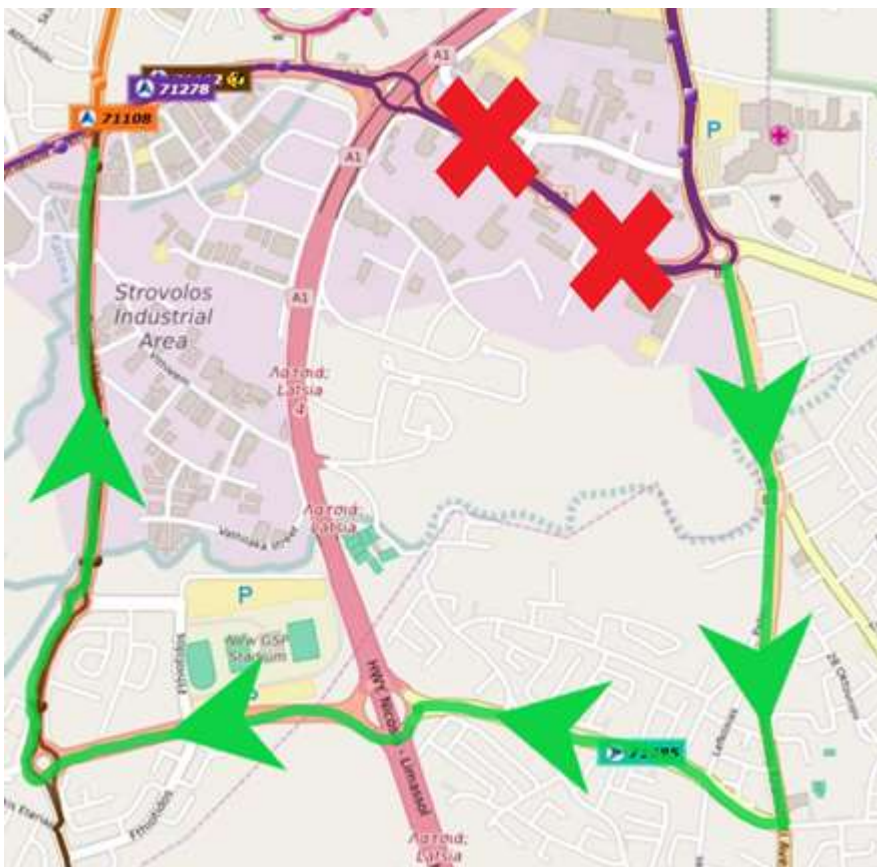

Εισιτήριο για μια νέα εποχή

Διαδρομή 25 & 26 / Route 25 & 26

Η Διαδρομή 25 προς τον Σταθμό Γενικού Νοσοκομείου: από την οδό Σταυρού, θα κατευθύνεται προς την Ιωσήφ Χ'΄Ιωσήφ, Λεωφόρο Αθαλάσσας και μετά τα φώτα του Καλησπέρα θα κατευθύνεται αριστερά προς το Σταθμό Γενικού Νοσοκομείου. Θα ακολουθεί την πορεία με πράσινο στον πιο κάτω χάρτη. / **Route 25 to General Hospital Station:** from Stavrou street will follow Iosif Hadjiosif, Athalassas Avenue and after the traffic lights Kalispera will turn left to General Hospital Station. It will follow the green direction on the map below.

Η Διαδρομή 26 προς τον Σταθμό Γενικού Νοσοκομείου: από την Λεωφ. Νίκης, θα κατευθύνεται προς την Λεωφόρο Αθαλάσσας και μετά τα φώτα του Καλησπέρα θα κατευθύνεται αριστερά προς το Σταθμό Γενικού Νοσοκομείου. Θα ακολουθεί την πορεία με πράσινο στον πιο κάτω χάρτη. / **Route 26 to General Hospital Station:** from Nikis Avenue will follow Athalassas Avenue and after the traffic lights Kalispera will turn left to General Hospital Station. It will follow the green direction on the map below.

Εισιτήριο για μια νέα εποχή

Οι Διαδρομές 25 & 26 προς τον Σταθμό Στροβόλου και Πλατεία Σολωμού αντίστοιχα: από τον Σταθμό Γενικού Νοσοκομείου, θα συνεχίζουν στην Γιάννη Κρανιδιώτη, δεξιά προς κυκλικό κόμβο Γ.Σ.Π., και στον επόμενο κυκλικό κόμβο δεξιά προς Σπύρου Κυπριανού και θα συνεχίζουν την κανονική πορεία. Θα ακολουθούν την πορεία με πράσινο στον πιο κάτω χάρτη. / **Route 25 & 26 to Strovolos Station and Solomou Square respectively:** from General Hospital will continue to Gianni Kranidioti, turn right to GSP roundabout, to the next roundabout turn right to Spyrou Kyprianou and continue normally. They will follow the green direction on the map below.