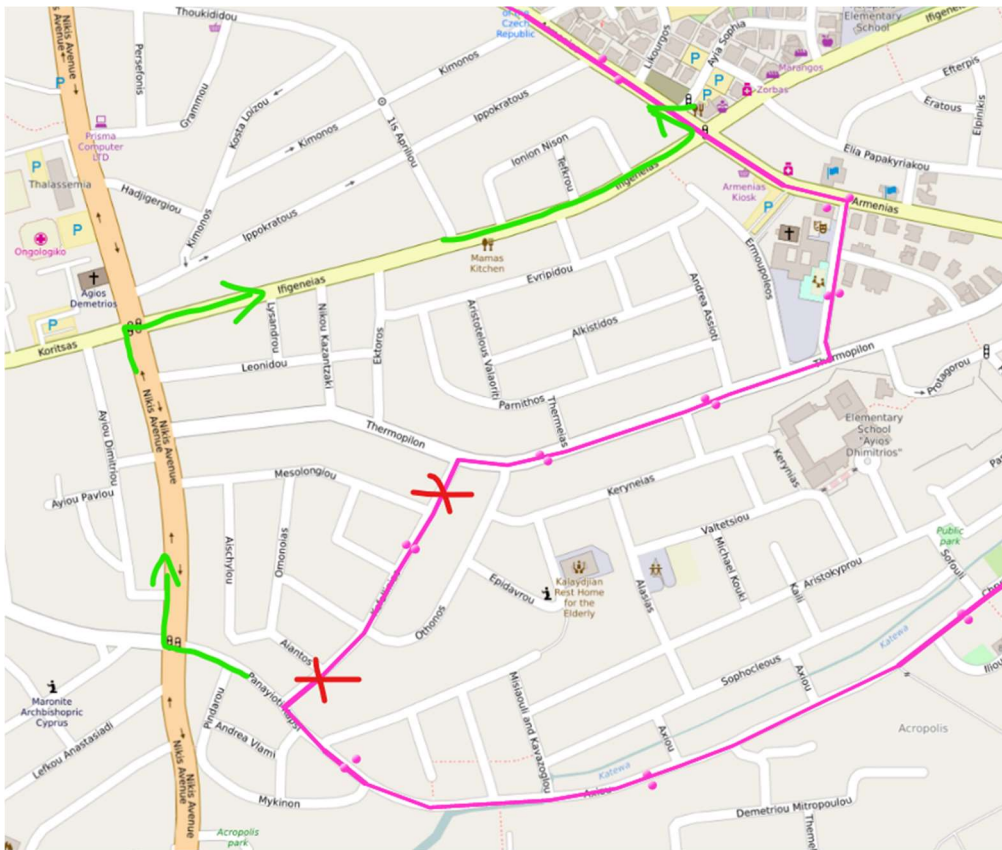

## ΑΝΑΚΟΙΝΩΣΗ / ANNOUNCEMENT

Παράκαμψη Διαδρομής 28 την Τρίτη 17/1/23 και την Πέμπτη 19/1/23 από τις 07:00 μέχρι τις 17:00, λόγω οδικών έργων στην οδό Κεφαλληνίας. / Detour of Routes 28 on Tuesday 17/1/23 and Thursday 18/1/23, due to road works in Kefallinias Street.

Πορεία προς Πλατεία Σολωμού: η διαδρομή θα ακολουθεί την πορεία με πράσινο χρώμα όπως φαίνεται στον πιο κάτω χάρτη. Από την Παναγιώτη Κασπή, θα κατευθύνεται προς την Λεωφ. Ακροπόλεως, ακολούθως στην Ιφιγενείας, αριστερά Αρμενίας και ακολούθως ως έχει. / Destination to Solomos Square: the route will follow the route in green as shown on the map below. From Panagioti Kaspi, it will follow Acropoleos Avenue, Ifigenias, turn left of Armenias and then as usual.

# Εισιτήριο για μια νέα εποχή

**Πορεία από Πλατεία Σολωμού:** η διαδρομή θα ακολουθεί την πορεία με πράσινο χρώμα όπως φαίνεται στον πιο κάτω χάρτη. Από την οδό Θερμοπύλων, θα κατευθύνεται προς την Λεωφ. Ακροπόλεως, αριστερά Παναγιώτη Κασπή και ακολούθως ως έχει.

/ **Destination from Solomos Square:** the route will follow the route in green as shown on the map below. From Thermopylon street, it will follow Acropoleos Avenue, left Panayioti Kaspi and then as usual.