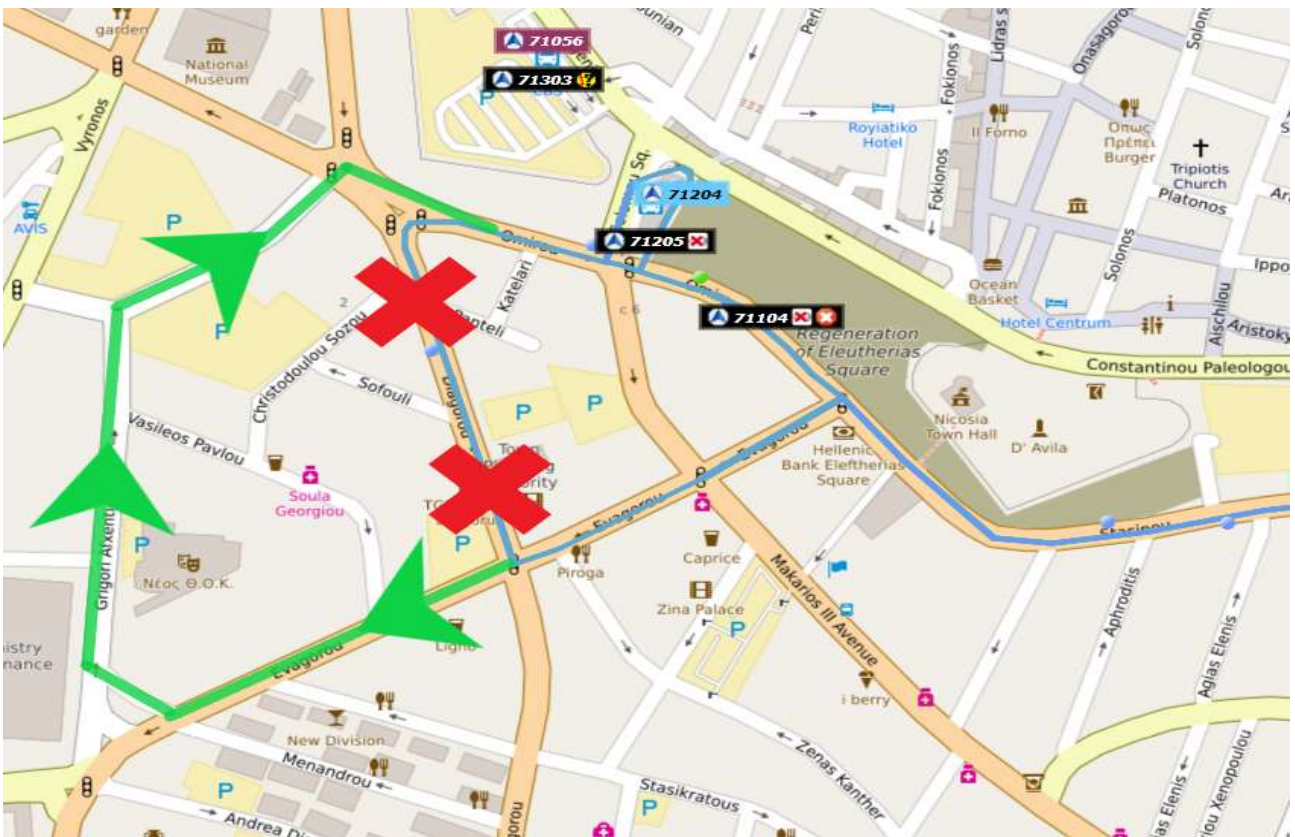

Εισιτήριο για μια νέα εποχή

publictransport.com.cy

[@CypruspublicTransport](https://www.facebook.com/CypruspublicTransport)

[@CyprusPT](https://www.instagram.com/CyprusPT)

[@cypruspublictransport](https://www.twitter.com/cypruspublictransport)