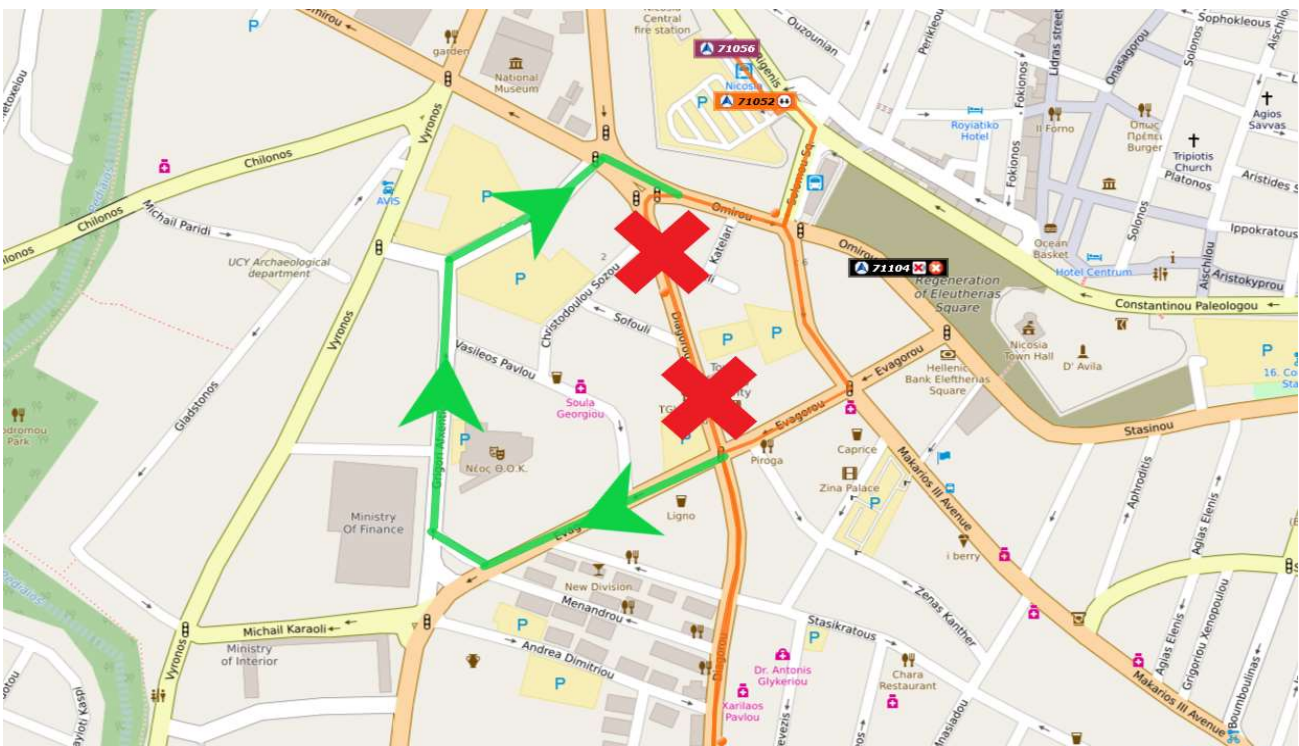

Εισιτήριο για μια νέα εποχή

ΑΝΑΚΟΙΝΩΣΗ / ANNOUNCEMENT

Λόγω Οδικών Έργων αυτή την Κυριακή 16/06/24 μεταξύ 06:00 και 18:00, η Διαγόρου θα είναι κλειστή. Επηρεάζονται οι Διαδρομές 26, 31, 32, 33 και 41. /Due to road works, on Sunday 16/06/24 between 06:00 and 18:00, Diagorou with be closed. Routes 26, 31, 32, 33 and 41 are affected.

Διαδρομές 26, 31, 32, 33 / Routes 26, 31, 32, 33

Θα κατευθύνονται στην Ευαγόρου - Γρηγόρη Αυξεντίου - Ομήρου και θα τερματίζουν στην Πλατεία Σολωμού. /They will follow Evagorou - Grigori Afxentiu - Omirou and finish at Solomou Square.

Εισιτήριο για μια νέα εποχή

Διαδρομή 41 /Route 41

Θα κατευθύνεται στην Ευαγόρου – Γρηγόρη Αυξεντίου - Βύρωνος – Χίλωνος και θα συνεχίζει την κανονική του πορεία. /Will follow Evagorou - Grigori Afxentiou - Vyronos – Chilonos and continue the normal route.