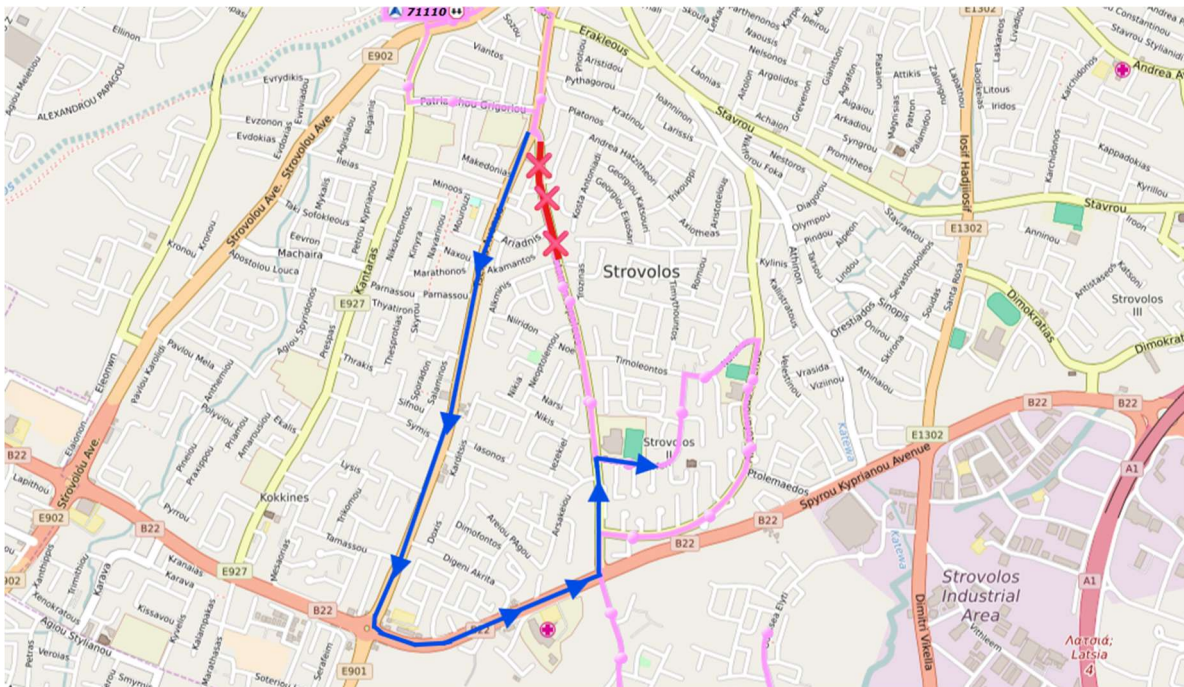

ΑΝΑΚΟΙΝΩΣΗ / ANNOUNCEMENT

Το **Σάββατο 27 Ιουνίου 2026**, μέρος της **Λεωφόρου Κωνσταντινουπόλεως** θα είναι **κλειστό** λόγω οδικών έργων από τις **07:00 έως τις 19:00**. Θα επηρεαστεί η **Διαδρομή 24**. /On **Saturday, June 27, 2026** part of **Konstantinoupoleos Avenue** will be closed due to roadworks from **07:00 to 19:00**. **Route 24** will be affected.

Διαδρομή 24 (Προς Ουρανού) – Route 24 (Το Ουρανού)

Η διαδρομή θα εκτελείται κανονικά μέχρι τη Λεωφόρο Τσερίου, θα συνεχίζει ευθεία μέχρι τον κυκλικό κόμβο Θεοκτίστου. Από τον κυκλικό κόμβο θα κατευθύνεται αριστερά προς τη Λεωφόρο Σπύρου Κυπριανού και ακολούθως αριστερά από τα φώτα τροχιάς προς Κωνσταντινουπόλεως. Στη συνέχεια, θα κατευθύνεται δεξιά προς Γεωργίου Σεφέρη και θα ακολουθεί την κανονική της πορεία. / The route will operate normally up to Tseriou Avenue, it will continue straight until Theoktistou roundabout. At the roundabout towards Spyrou Kyprianou Avenue and left at the traffic lights towards Konstantinoupoleos. Then, continue right towards Georgiou Seferi Street, and continue the route normally.

Εισιτήριο για μια νέα εποχή

Διαδρομή 24 (Προς Σταθμό Στροβόλου) – Route 24 (Toward Strovolos Station)

Η διαδρομή από την οδό Γεωργίου Σεφέρη θα κατευθύνεται αριστερά προς Κωνσταντινουπόλεως, θα συνεχίζει ευθεία μέχρι τα φώτα τροχαίας, δεξιά προς τη Λεωφόρο Σπύρου Κυπριανού και θα συνεχίζει ευθεία. Στον κυκλικό κόμβο του Θεοκτίστου, θα κατευθύνεται δεξιά προς τη Λεωφόρο Τσερίου, στην οδό Πατριάρχου Γρηγορίου θα κατευθύνεται αριστερά και θα συνεχίζει την κανονική της πορεία. /The route from Georgiou Seferi Street, will turn left onto Constantinoupoleos Street, continue straight ahead to the traffic lights, then right to Spyrou Kyprianou Avenue and continue straight. At the roundabout Theoktisto, it will turn right to Tseriou Avenue and then left to Patriarchou Grigoriou Street, and continue the route normally.