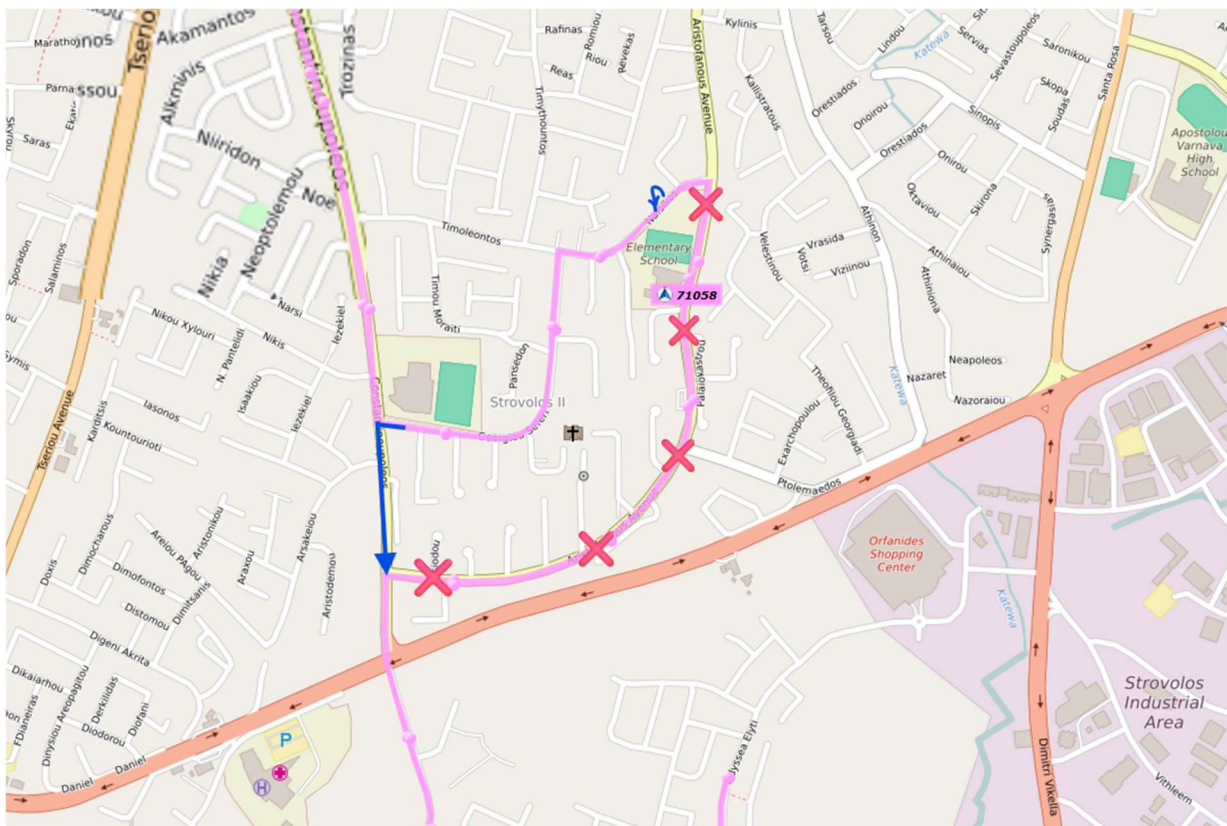

Εισιτήριο για μια νέα εποχή

ΑΝΑΚΟΙΝΩΣΗ / ANNOUNCEMENT

Από το Σάββατο 16/05/2026 στις 12:00 μέχρι την Κυριακή 17/05/2026 στις 16:00, μέρος της οδού Αριστοφάνους θα είναι κλειστό για την κυκλοφορία. Επηρεάζεται η Διαδρομή 24 και δεν θα εξυπηρετούνται οι στάσεις στην οδό Αριστοφάνους.

From Saturday, 16/05/2026 at 12:00 until Sunday, 17/05/2026 at 16:00, part of Aristofanous Street will be closed to traffic. Route 24 will be affected and the bus stops located on Aristofanous Street will not be serviced.

Χάρτης Διαδρομής 24 πορείας προς Σταθμό Στροβόλου Map Route 24 to Strovolos Station

publictransport.com.cy

[@CyprusPublicTransport](https://www.facebook.com/CyprusPublicTransport)

[@CyprusPT](https://twitter.com/CyprusPT)

[@cypruspublictransport](https://www.instagram.com/cypruspublictransport)

Εισιτήριο για μια νέα εποχή

Χάρτης Διαδρομής 24 πορείας προς Ουρανού Map Route 24 to Ouranou

publictransport.com.cy

[@CyprusPublicTransport](https://www.facebook.com/CyprusPublicTransport)