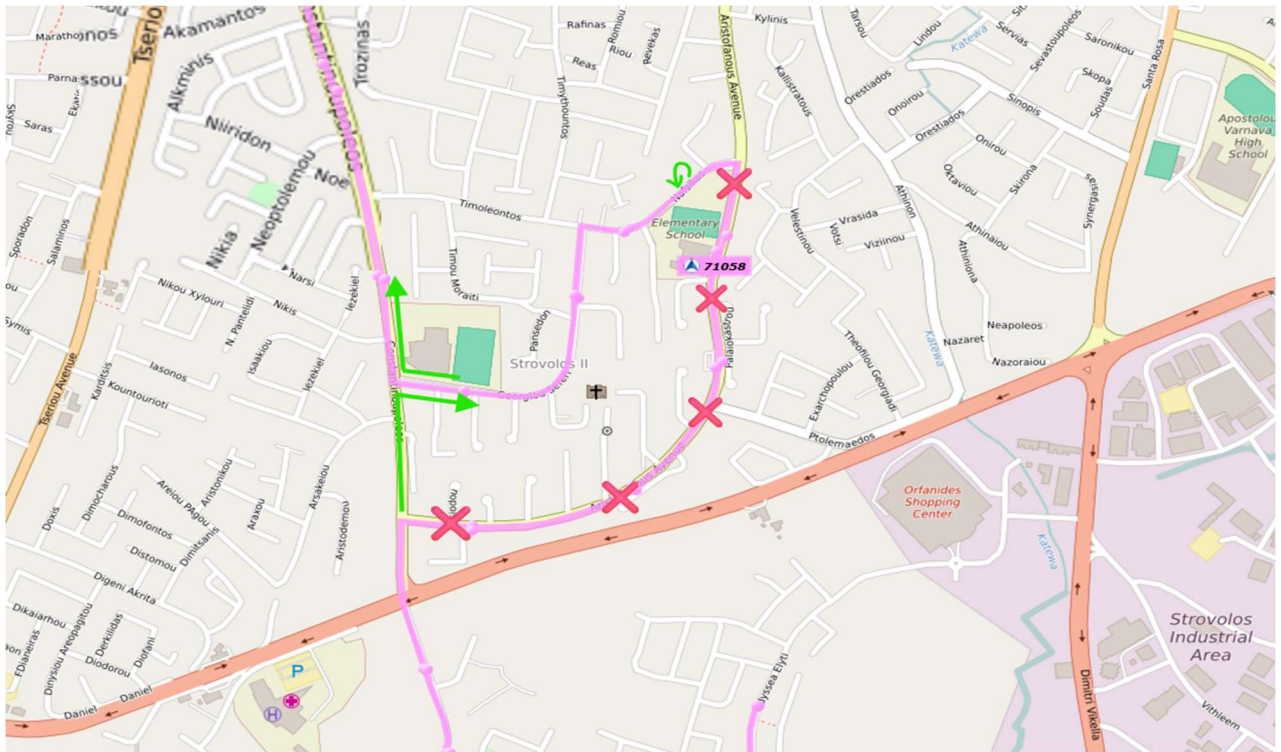

Εισιτήριο για μια νέα εποχή

ΑΝΑΚΟΙΝΩΣΗ / ANNOUNCEMENT

Από το Σάββατο 16/05/2026 στις 12:00 μέχρι την Κυριακή 17/05/2026 στις 16:00, μέρος της οδού Αριστοφάνους θα είναι κλειστό για την κυκλοφορία. Επηρεάζεται η Διαδρομή 24 και δεν θα εξυπηρετούνται οι στάσεις στην οδό Αριστοφάνους.

From Saturday, 16/05/2026 at 12:00 until Sunday, 17/05/2026 at 16:00, part of Aristofanous Street will be closed to traffic. Route 24 will be affected and the bus stops located on Aristofanous Street will not be serviced.

Χάρτης Διαδρομής 24 πορείας προς Σταθμό Στροβόλου Map Route 24 to Strovolos Station

publictransport.com.cy

[@CyprusPublicTransport](https://www.facebook.com/CyprusPublicTransport)

[@CyprusPT](https://twitter.com/CyprusPT)

[@cypruspublictransport](https://www.instagram.com/cypruspublictransport)

Εισιτήριο για μια νέα εποχή

Χάρτης Διαδρομής 24 πορείας προς Ουρανού Map Route 24 to Ouranou

publictransport.com.cy

[@CyprusPublicTransport](https://www.facebook.com/CyprusPublicTransport)