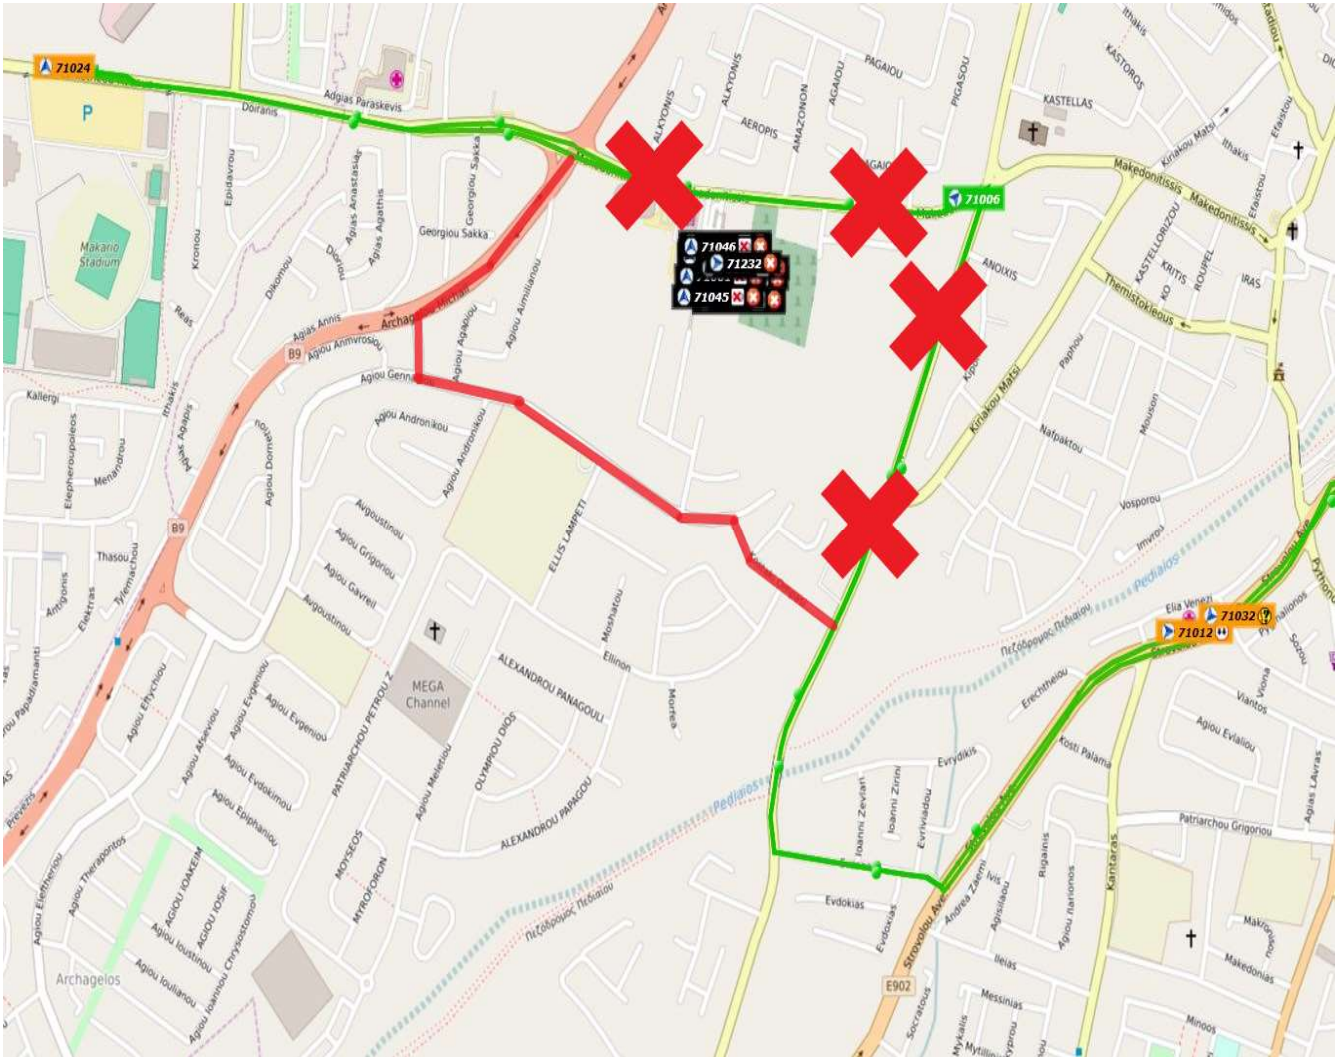

Εισιτήριο για μια νέα εποχή

publictransport.com.cy

[@CypruspublicTransport](https://www.facebook.com/CypruspublicTransport)

[@CyprusPT](https://www.instagram.com/CyprusPT)

[@cypruspublictransport](https://www.twitter.com/cypruspublictransport)