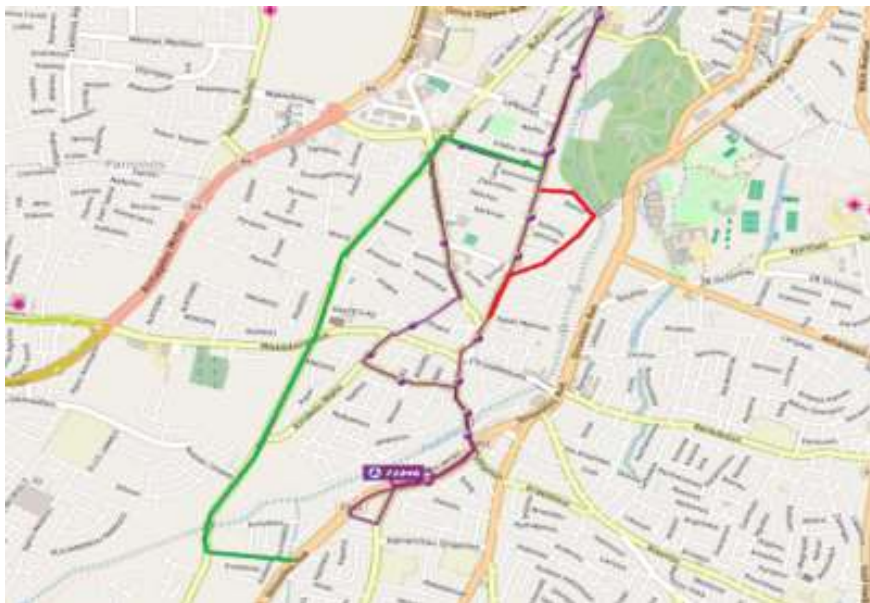

ΑΝΑΚΟΙΝΩΣΗ / ANNOUNCEMENT

Λόγω κλειστών δρόμων στην περιοχή Έγκωμης, το **Σάββατο 22/02/2025** και **Κυριακή 23/02/2025**, επηρεάζεται η πορεία της **Διαδρομής 19** και θα εκτελείτε ως ακολούθως: /Due to road closures in Engomi on **Saturday 22/02/2025** and **Sunday 23/02/2025**, the **Route 19** is affected and will run as follows:

Διαδρομή 19 - Σάββατο 22/02/2025

Επηρεάζεται η πορεία της διαδρομής **προς Σταθμό Στροβόλου**, από τις **06:00 μέχρι τις 18:00**. Μέρος της οδού Αρχιεπίσκοπου Κυπριανού θα είναι κλειστό και η διαδρομή θα ακολουθεί την εξής πορεία, από την Προδρόμου, δεξιά Κύκκου, Κυκλάδων, Ελαιώνων, Ευζώνων και ακολούθως θα συνεχίζει την κανονική της πορεία./ The direction of the route **to Stovolos Station** is affected, from **06:00 to 18:00**. Part of Arxiepiskopou Kyprianou Street will be closed and the route will follow Prodromou, Kykkos, Kyklades, Elaionon, Evzonos and continue the route normally.

Εισιτήριο για μια νέα εποχή

Διαδρομή 19 - Κυριακή 23/02/2025

Επηρεάζεται η πορεία της διαδρομής προς την Πλατεία Σολωμού, από τις **06:00 μέχρι τις 20:00**. Μέρος της οδού Κύκκου θα είναι κλειστό και η διαδρομή θα ακολουθεί την Κυκλάδων, Βυζαντίου, Προδρόμου και θα συνεχίζει την κανονική της πορεία. / The direction of the route to **Solomos Square** is affected from **06:00 to 20:00**. Part of Kykkos Street will be closed and the route will follow Kykladon, Byzantiou, Prodromou and will continue the route normally.