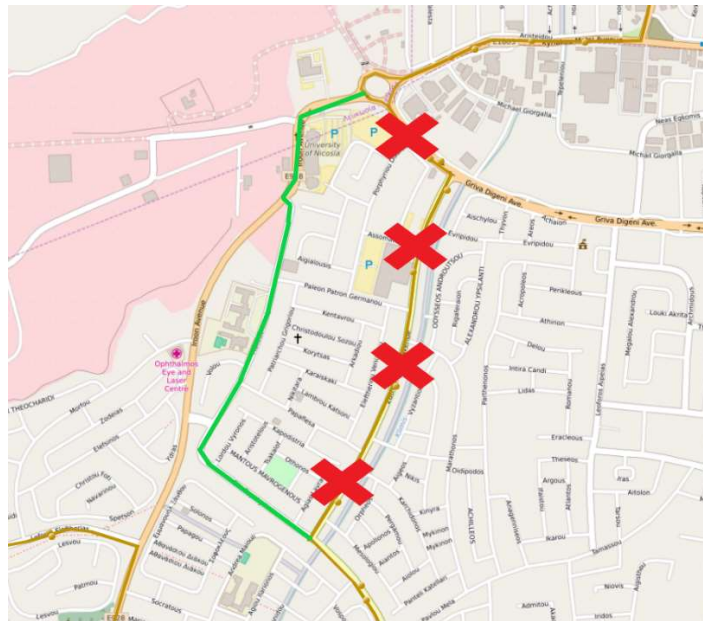

## ΑΝΑΚΟΙΝΩΣΗ / ANNOUNCEMENT

Μέρος της 28<sup>ης</sup> Οκτωβρίου θα είναι κλειστό το **Σάββατο 07/12/24** από τις **07:00 μέχρι τις 21:30** λόγω εκδήλωσης. Επηρεάζεται η **Διαδρομή 11** και από τις δύο κατευθύνσεις και θα εκτελείται ως ακολούθως: /Part of 28<sup>th</sup> October street will be closed on **Saturday 07/12/24** from **07:00 to 21:30**, due to an event. **Route 11** is affected on both directions, and will be operating as follows:

### Διαδρομή 11 / Route 11

Από την Ηλία Παπακυριακού θα συνεχίζει ευθεία, θα ακολουθεί την οδό Μακεδονίτισσης και στον κυκλικό κόμβο θα κατευθύνεται προς Κυριάκου Μάτση για να συνεχίζει την κανονική της πορεία, και αντίστροφα. /From Iliia Parakyriakou it will continue straight, follow Makedonitissis Street and at the roundabout it will follow Kyriakou Matsi to continue the route normally, and vice versa.