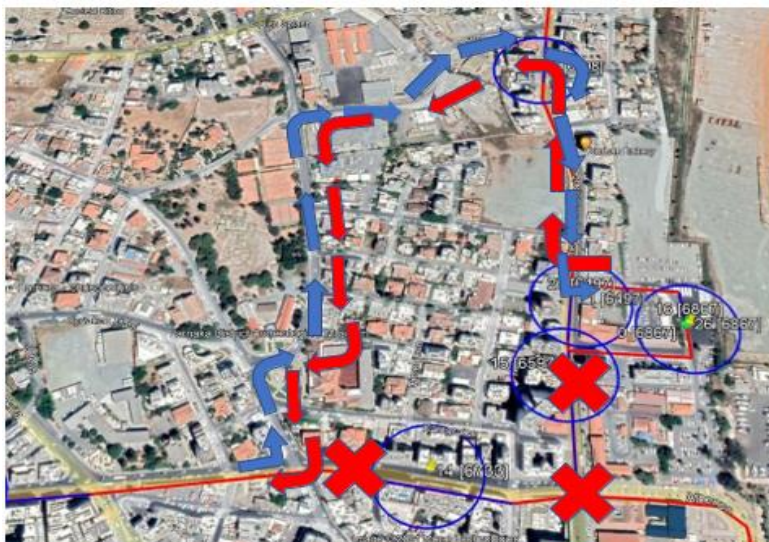

Τα δρομολόγια / The routes:

- **425 προς το Αεροδρόμιο:** από Δεκέλεια θα εκτελείτε μέχρι το Coffee Island στην Λεωφ. Μακαρίου και ακολούθως στο Παλιό Νοσοκομείο. **Ο Σταθμός Λάρνακας και οι Φοινικούδες, δεν θα εξυπηρετούνται.** / 425 to the Airport: From Dekelia will be operated until Coffee Island in Makariou Ave. then Old Hospital. **Larnaca Station and Finikoudes will not be served.**
  425 προς Δεκέλεια: από Αεροδρόμιο θα εκτελείτε μέχρι το Παλιό Νοσοκομείο και ακολούθως στο Coffee Island στην Λεωφ. Μακαρίου. **Ο Σταθμός Λάρνακας και ο Αστυνομικός Σταθμός, δεν θα εξυπηρετούνται.** / 425 to Dekelia,: From Airport will be operated until Old Hospital and then Coffee Island in Makariou Ave. **Larnaca Station and Police Office will not be served.**
- **424 προς Πύλα:** Από τον Σταθμό Λάρνακας θα εκτελείτε μέχρι το Παλιό Νοσοκομείο και θα τερματίζει στην Πύλα. **Οι Φοινικούδες δεν θα εξυπηρετούνται.** Από Πύλα μέχρι τον Σταθμό η διαδρομή θα εκτελείται κανονικά. / 424 to Pyla: From Larnaca Station will be operated until Old Hospital and then Pyla. **Foinikoudes will not be served.** 424 from Pyla to Larnaca Station the route will be operated normally.
- Όλες οι υπόλοιπες διαδρομές δεν θα εξυπηρετούν την Λεωφ. Γρηγόρη Αυξεντίου και την Λεωφ.Μακαρίου, όπως φαίνεται στην χάρτη πιο κάτω / All the rest of the routes will also skip Makariou Ave. and Grigori Afxentiou Ave. as shown in the map below: