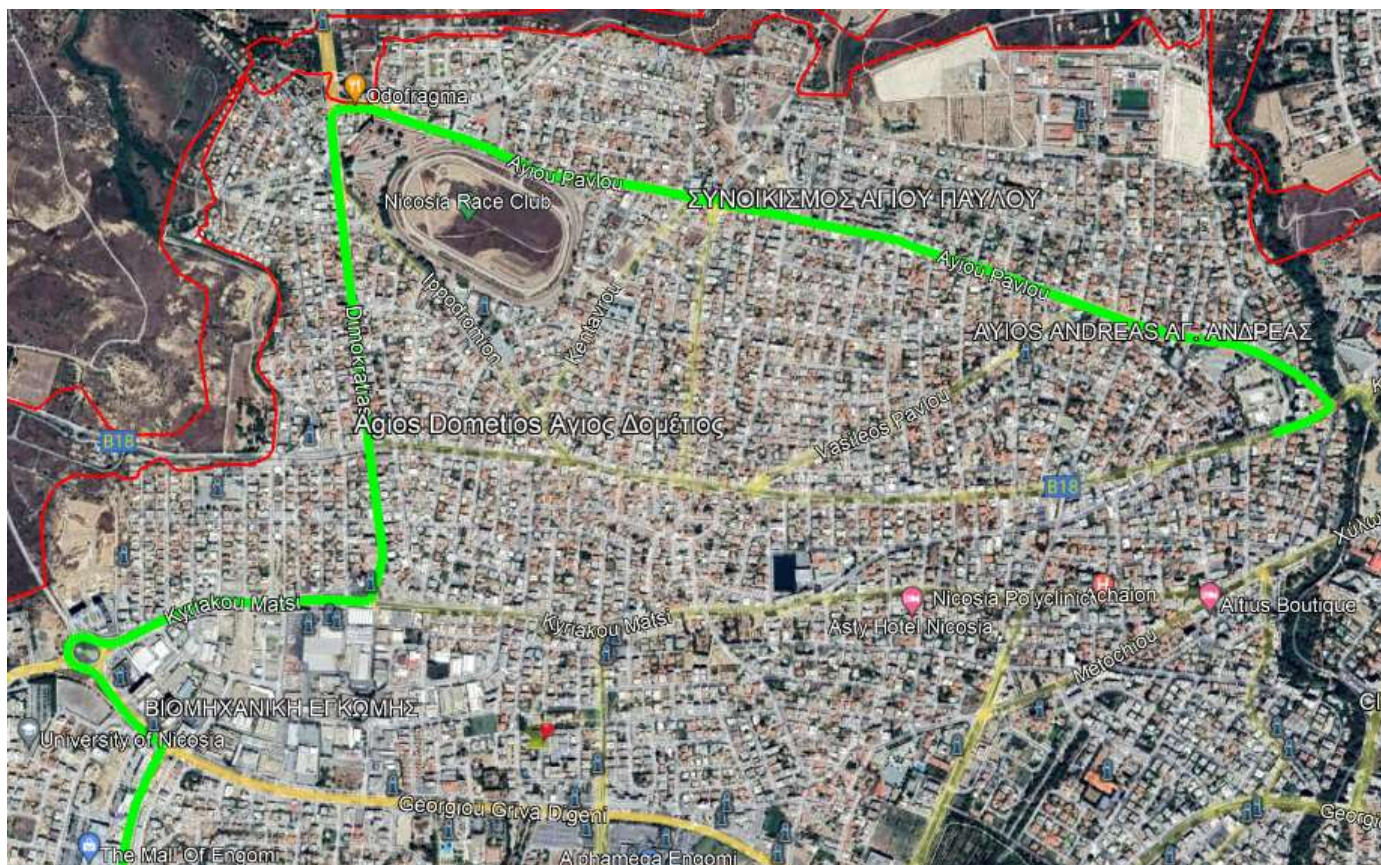

- **Routes 1, 2, 11, 12, 13, 19:** will finish and start from the Nicosia Municipal Swimming Pool on Louki Akrita Street. The rest of Solomou Square routes will enter the station normally.
- **Route 31:** The trip at 10:30 will not be operated.
- **Route 32:** The trip at 10:15 from Solomou Square and the trip at 10:45 from SOPAZ will not be operated.
- **Routes L1:** The trips from 05:45 to 13:15 will not be operated.

See below the maps with the change in the course of Routes **1, 2, 11, 12, 13, 19, 31, 33, 41, 42, 48**.

Εισιτήριο για μια νέα εποχή

Διαδρομές 1 & 2 από Πλ. Σολωμού / Route 1 & 2 from Sol. Square

Εισιτήριο για μια νέα εποχή

Διαδρομές 1 & 2 προς Πλ. Σολωμού / Route 1 & 2 to Sol. Square

Εισιτήριο για μια νέα εποχή

Διαδρομής 11 από Πλ. Σολωμού / Route 11, from Sol. Square

Εισιτήριο για μια νέα εποχή

Διαδρομής 11 προς Πλ. Σολωμού / Route 11, to Sol. Square

Εισιτήριο για μια νέα εποχή

Διαδρομής 12 από Πλ. Σολωμού / Route 12, from Sol. Square

publictransport.com.cy

[@CyprusPublicTransport](https://www.facebook.com/CyprusPublicTransport)

[@CyprusPT](https://twitter.com/CyprusPT)