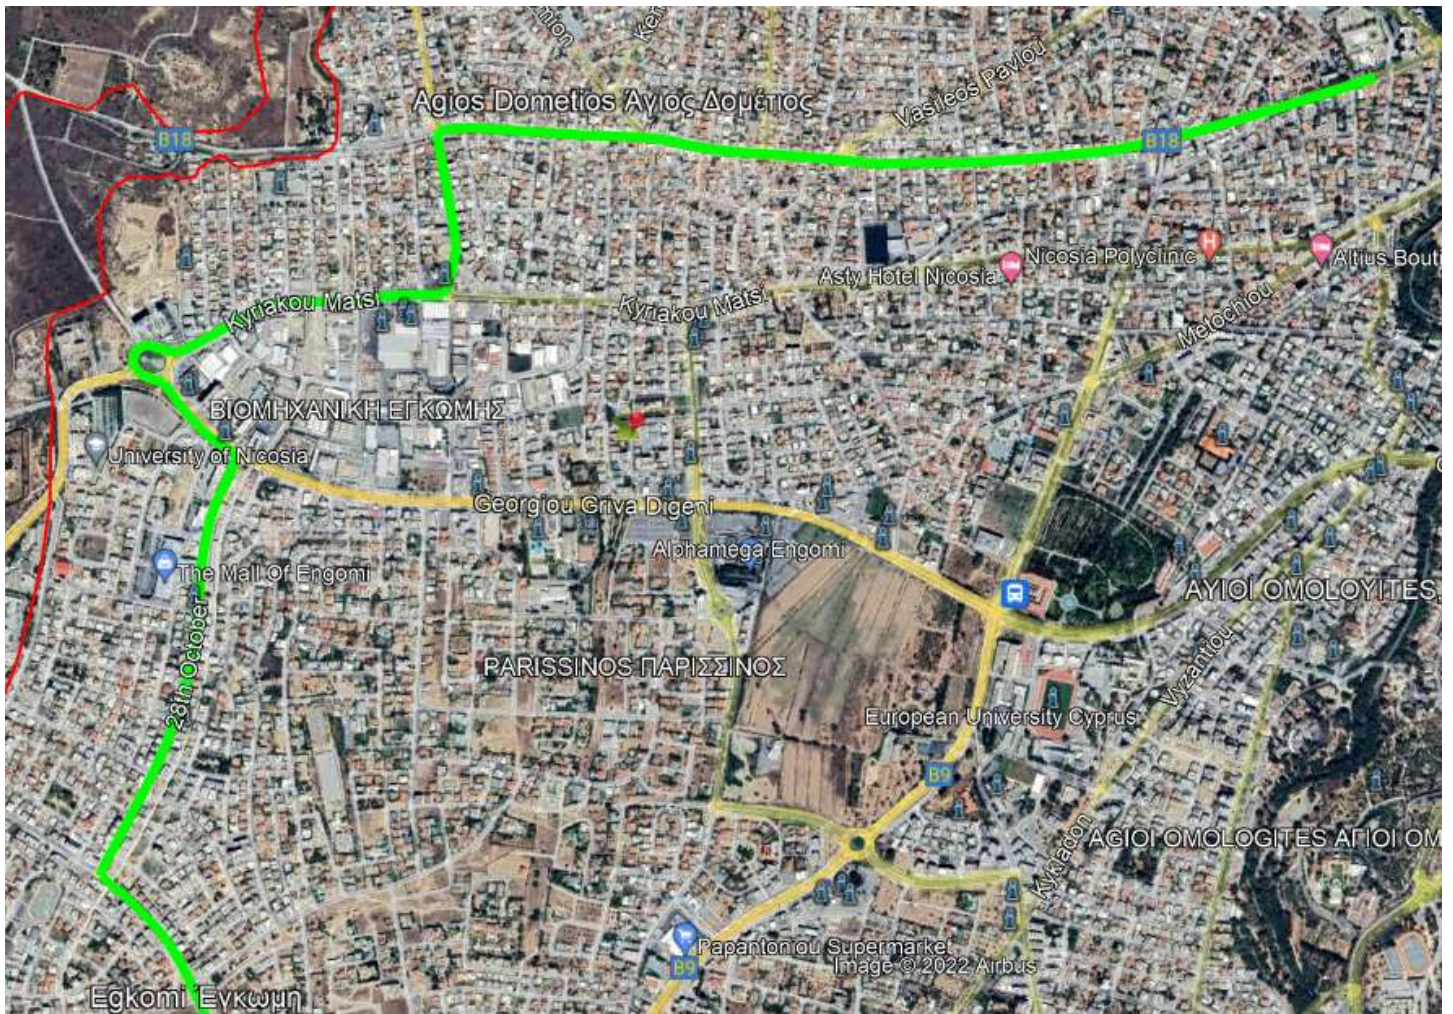

Διαδρομές 1 & 2 προς Πλ. Σολωμού / Route 1 & 2 to Sol. Square

Εισιτήριο για μια νέα εποχή

Διαδρομής 11 από Πλ. Σολωμού / Route 11, from Sol. Square

Εισιτήριο για μια νέα εποχή

Διαδρομής 11 προς Πλ. Σολωμού / Route 11, to Sol. Square

Εισιτήριο για μια νέα εποχή

Διαδρομής 12 από Πλ. Σολωμού / Route 12, from Sol. Square

publictransport.com.cy

[@CyprusPublicTransport](https://www.facebook.com/CyprusPublicTransport)

[@CyprusPT](https://twitter.com/CyprusPT)

[@cypruspublictransport](https://www.instagram.com/cypruspublictransport)

 **PameApp**
App Store Google Play

 **CYPRUS
PUBLIC
TRANSPORT**

Εισιτήριο για μια νέα εποχή

Διαδρομής 12 προς Πλ. Σολωμού / Route 12, to Sol. Square