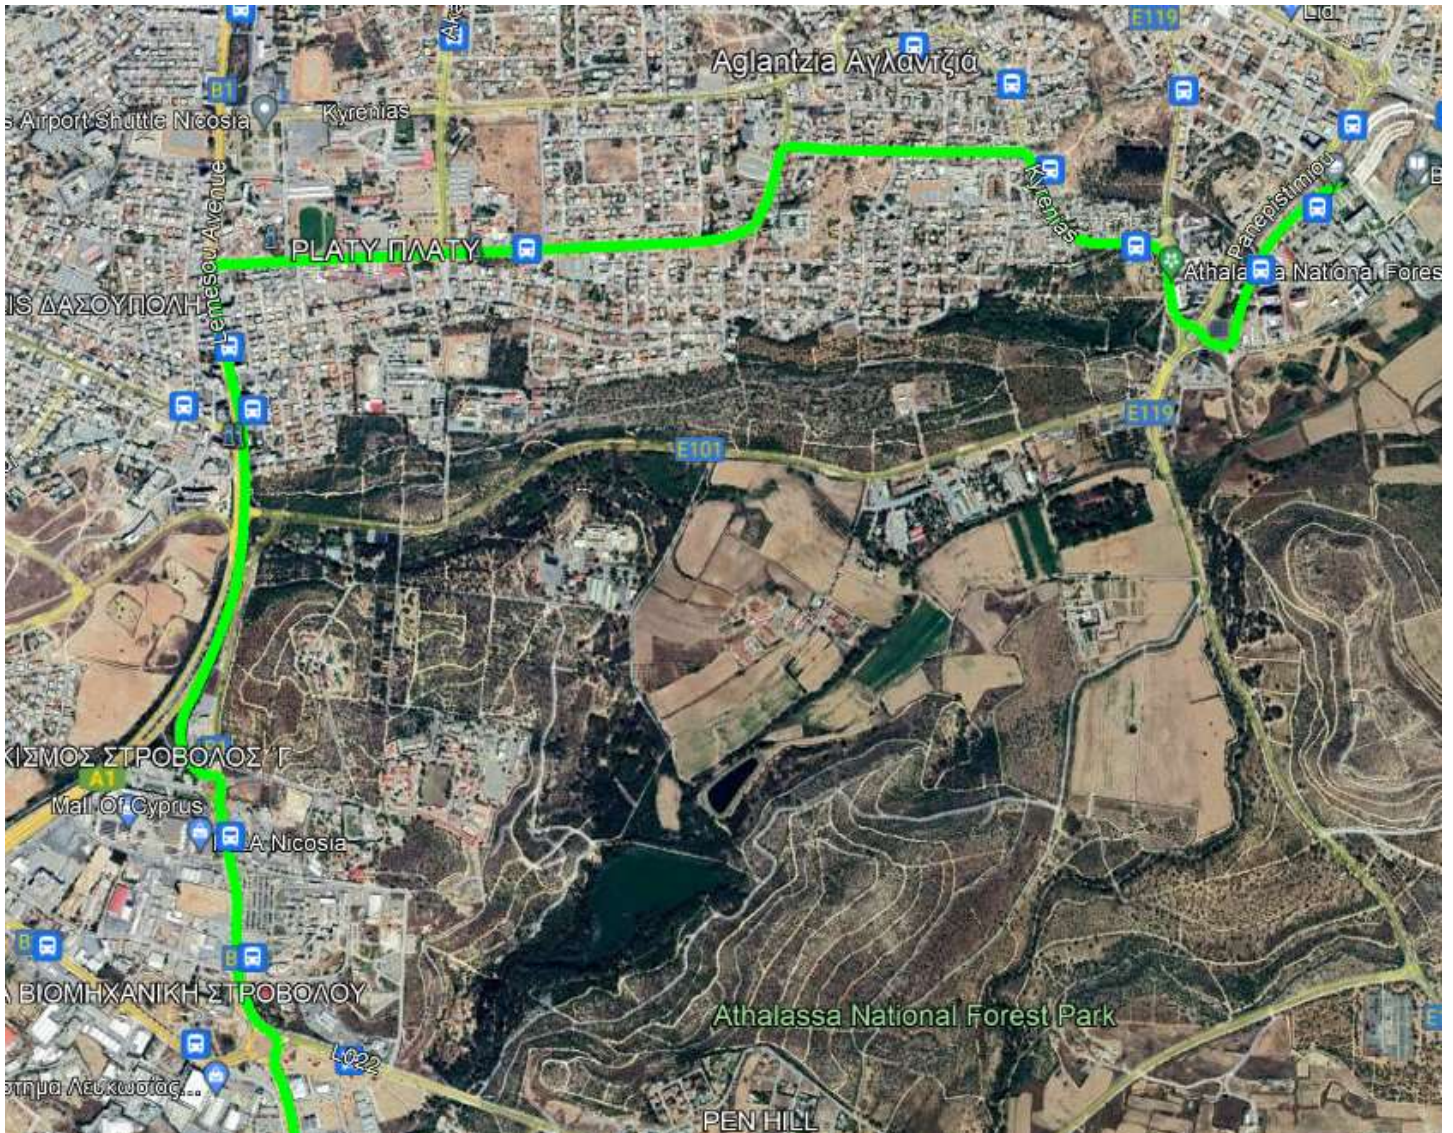

Εισιτήριο για μια νέα εποχή

Διαδρομής 48 από Πανεπιστήμιο Κύπρου / Route 48, from the University of Cyprus

publictransport.com.cy

[f @CyprusPublicTransport](https://www.facebook.com/CyprusPublicTransport)

[t @CyprusPT](https://twitter.com/CyprusPT)

[i @cypruspublictransport](https://www.instagram.com/cypruspublictransport)

PameApp
App Store Google Play

**CYPRUS
PUBLIC
TRANSPORT**