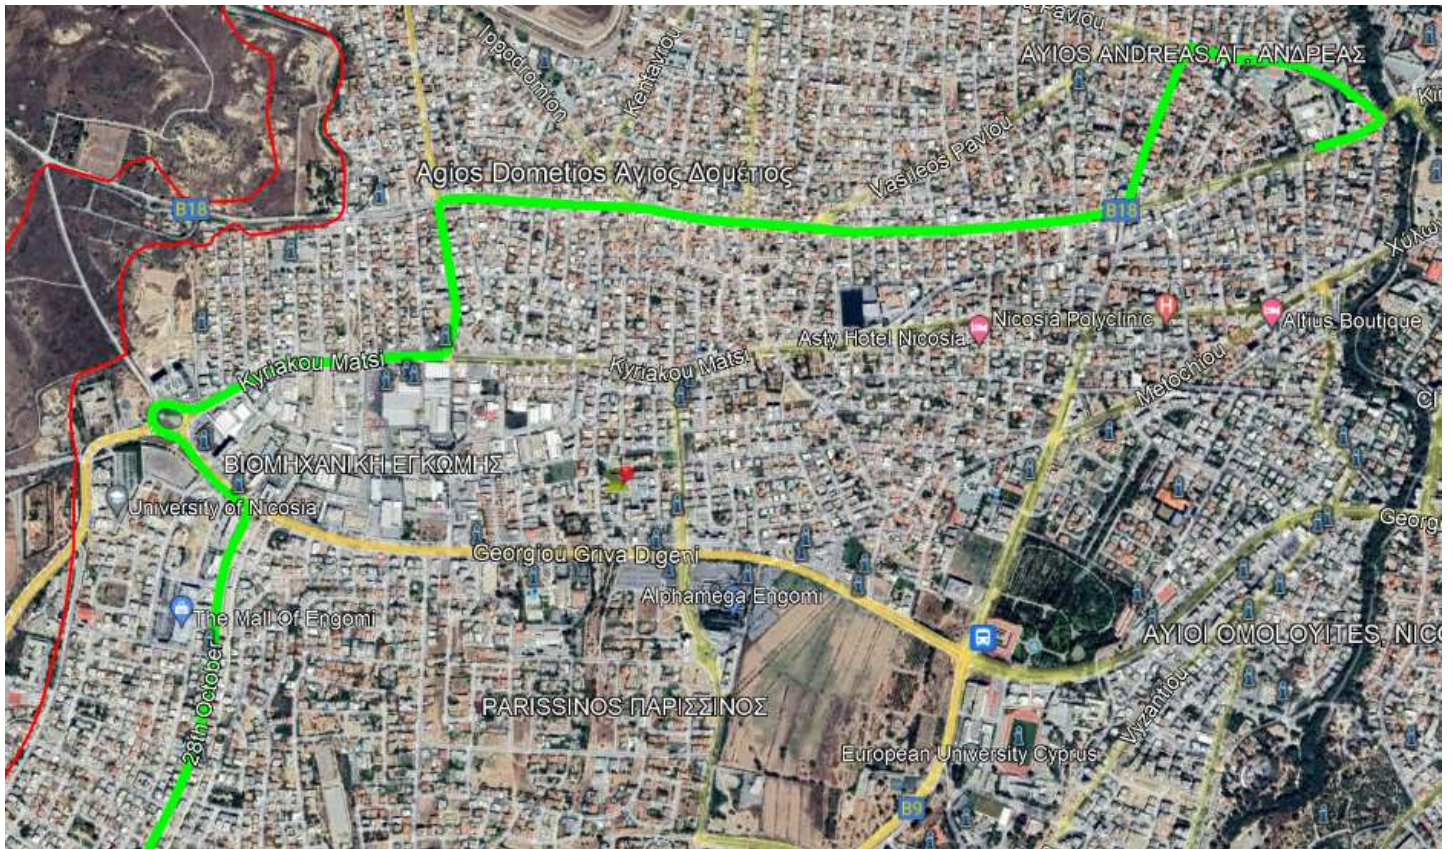

- **Routes 1, 2, 11, 12, 13, 19:** will finish and start from the Nicosia Municipal Swimming Pool on Louki Akrita Street. The rest of Solomou Square routes will enter the station normally.
- **Route 31:** The trip at 10:30 will not be operated.
- **Route 32:** The trip at 10:15 from Solomou Square and the trip at 10:45 from SOPAZ will not be operated.
- **Routes L1:** The trips from 05:45 to 13:15 will not be operated.

See below the maps with the change in the course of Routes **1, 2, 11, 12, 13, 19, 31, 33, 41, 42, 48**.

Εισιτήριο για μια νέα εποχή

Διαδρομές 1 & 2 από Πλ. Σολωμού / Route 1 & 2 from Sol. Square

Εισιτήριο για μια νέα εποχή

Διαδρομές 1 & 2 προς Πλ. Σολωμού / Route 1 & 2 to Sol. Square

Εισιτήριο για μια νέα εποχή

Διαδρομής 11 από Πλ. Σολωμού / Route 11, from Sol. Square

Εισιτήριο για μια νέα εποχή

Διαδρομής 11 προς Πλ. Σολωμού / Route 11, to Sol. Square

Εισιτήριο για μια νέα εποχή

Διαδρομής 12 από Πλ. Σολωμού / Route 12, from Sol. Square

publictransport.com.cy

[@CyprusPublicTransport](https://www.facebook.com/CyprusPublicTransport)

[@CyprusPT](https://twitter.com/CyprusPT)