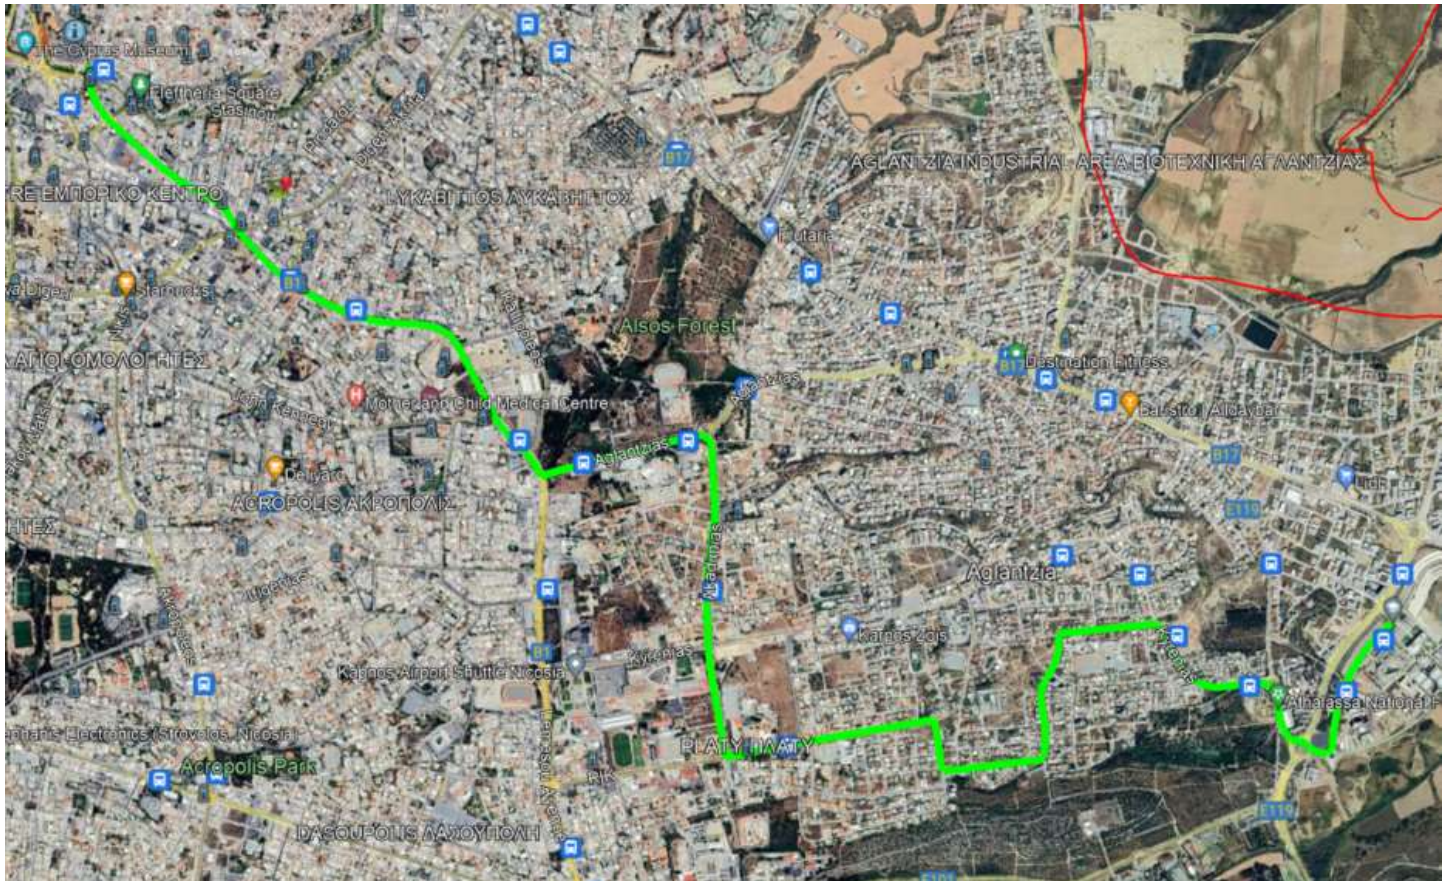

Εισιτήριο για μια νέα εποχή

Διαδρομής 31 από Πλ. Σολωμού / Route 31, from Sol. Square.

Ακυρώνεται το δρομολόγιο στις 10:30 /The trip at 10:30 will be cancelled.

Εισιτήριο για μια νέα εποχή

Διαδρομής 33 από Πλ. Σολωμού / Route 33, from Sol. Square.:

Θα περνά από την Λεωφ. Αρχιεπισκόπου Μακαρίου / Will pass through
Archiepiskopou Makariou Avenue.

Εισιτήριο για μια νέα εποχή

Διαδρομής 33 προς Πλ. Σολωμού / Route 33, to Sol. Square.

Θα περνά από την Λεωφ. Αρχιεπισκόπου Μακαρίου / Will pass through
Archiepiskopou Makariou Avenue.