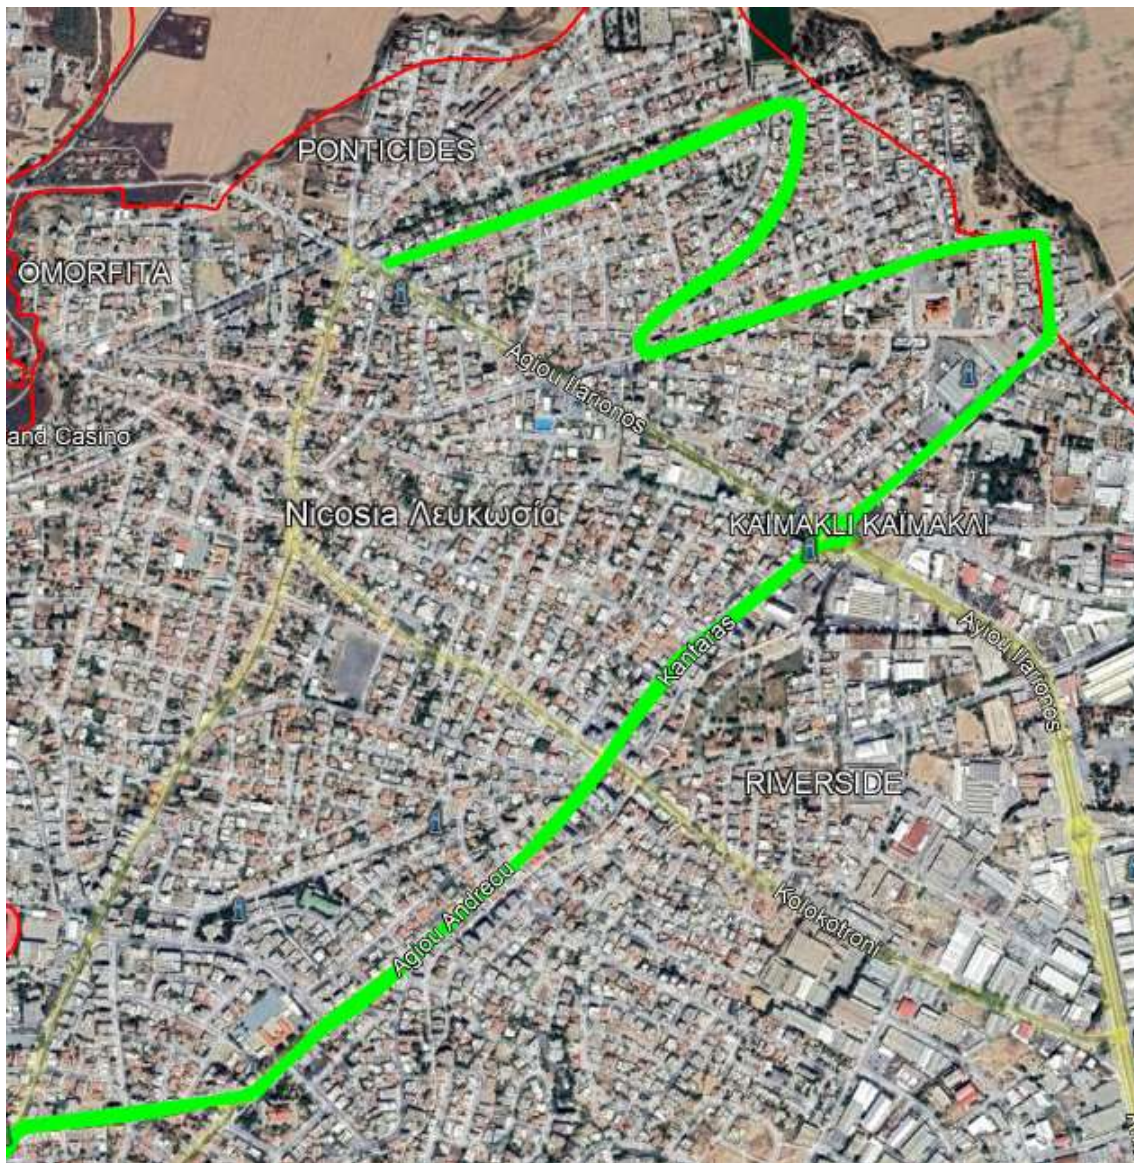

Εισιτήριο για μια νέα εποχή

Διαδρομής 31 από Πλ. Σολωμού / Route 31, from Sol. Square.

Ακυρώνεται το δρομολόγιο στις 10:30 /The trip at 10:30 will be cancelled.

Εισιτήριο για μια νέα εποχή

Διαδρομής 33 από Πλ. Σολωμού / Route 33, from Sol. Square.: