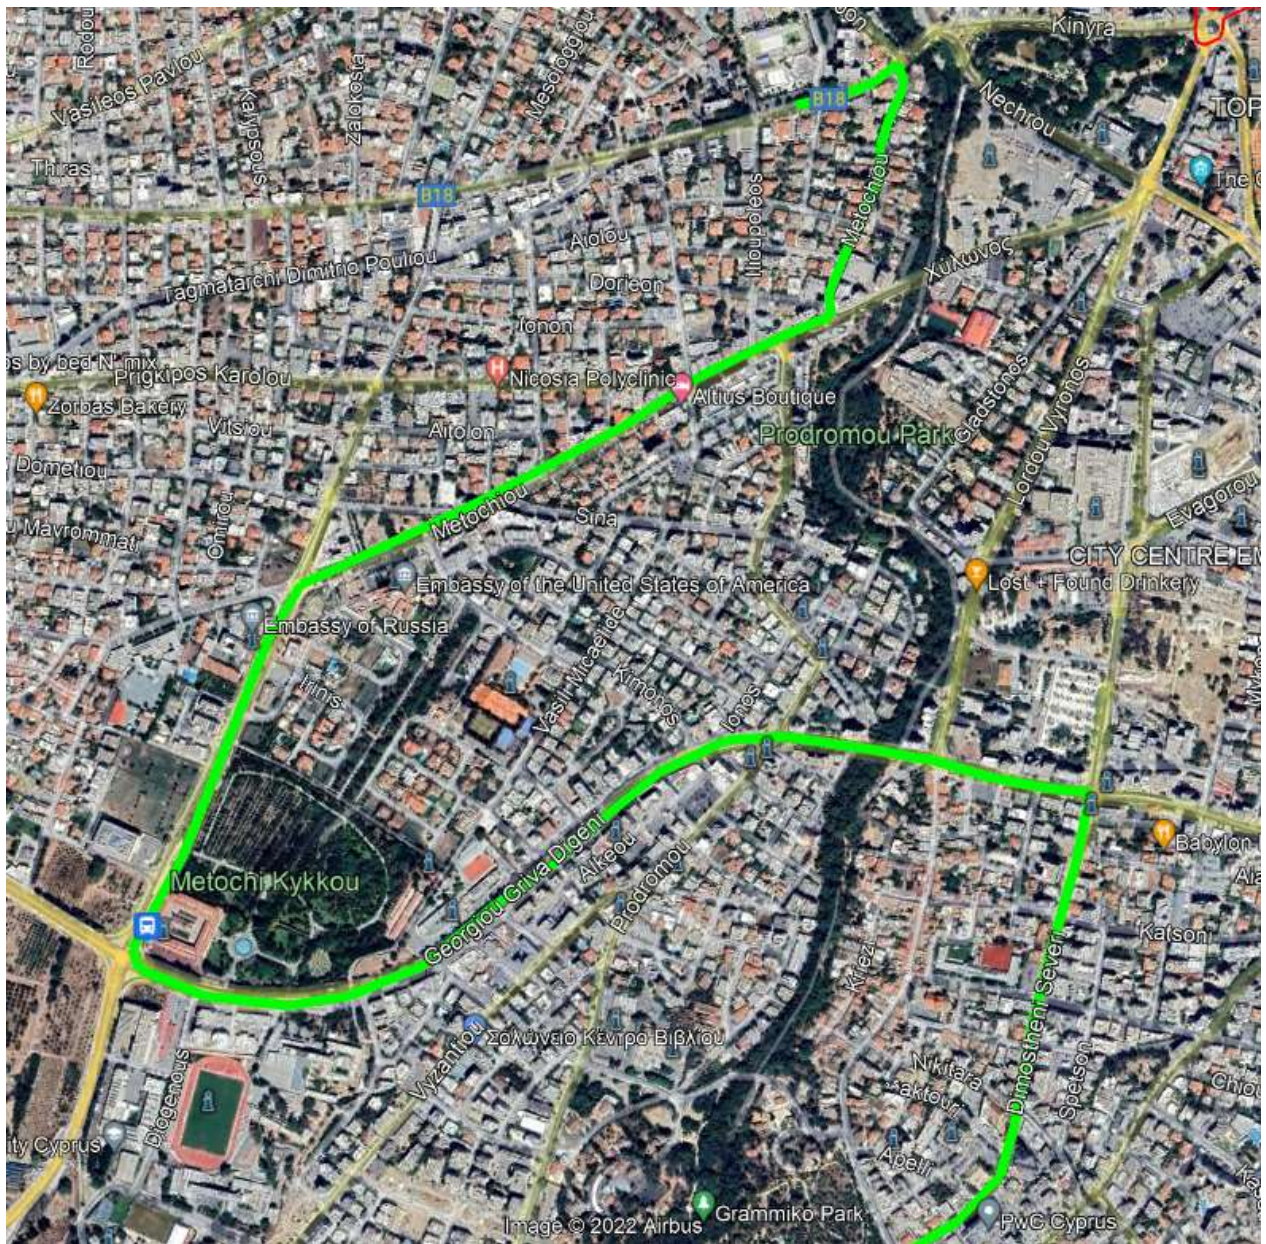

- **Διαδρομές 1, 2, 11, 12, 13, 19:** θα τερματίζουν και θα εκκινούν από το Δημοτικό Κολυμβητήριο Λευκωσίας στην οδό Λουκή Ακρίτα. Οι υπόλοιπες διαδρομές της Πλατείας Σολωμού θα εισέρχονται κανονικά στον σταθμό.
- **Διαδρομή 31:** Δεν θα εκτελεστεί το δρομολόγιο στις 10:30.
- **Διαδρομή 32:** Δεν θα εκτελεστεί το δρομολόγιο 10:15 από Πλατεία Σολωμού και το 10:45 από ΣΟΠΑΖ.
- **Διαδρομή L1:** Δεν θα εκτελούνται τα δρομολόγια από τις 05:45 μέχρι τις 13:15.

Δείτε πιο κάτω τους χάρτες με την αλλαγή στην πορεία των Διαδρομών **1, 2, 11, 12, 13, 19, 31, 33, 41, 42, 48**.

Due to the Nicosia Marathon on **Sunday 08/12/2024**, many streets in the city center will be closed **from early in the morning until 13:30**. The following modifications will apply:

- **Routes 1, 2, 11, 12, 13, 19:** will finish and start from the Nicosia Municipal Swimming Pool on Louki Akrita Street. The rest of Solomou Square routes will enter the station normally.
- **Route 31:** The trip at 10:30 will not be operated.
- **Route 32:** The trip at 10:15 from Solomou Square and the trip at 10:45 from SOPAZ will not be operated.
- **Routes L1:** The trips from 05:45 to 13:15 will not be operated.

See below the maps with the change in the course of Routes **1, 2, 11, 12, 13, 19, 31, 33, 41, 42, 48**.

Εισιτήριο για μια νέα εποχή

Διαδρομές 1 & 2 από Πλ. Σολωμού / Route 1 & 2 from Sol. Square

Εισιτήριο για μια νέα εποχή