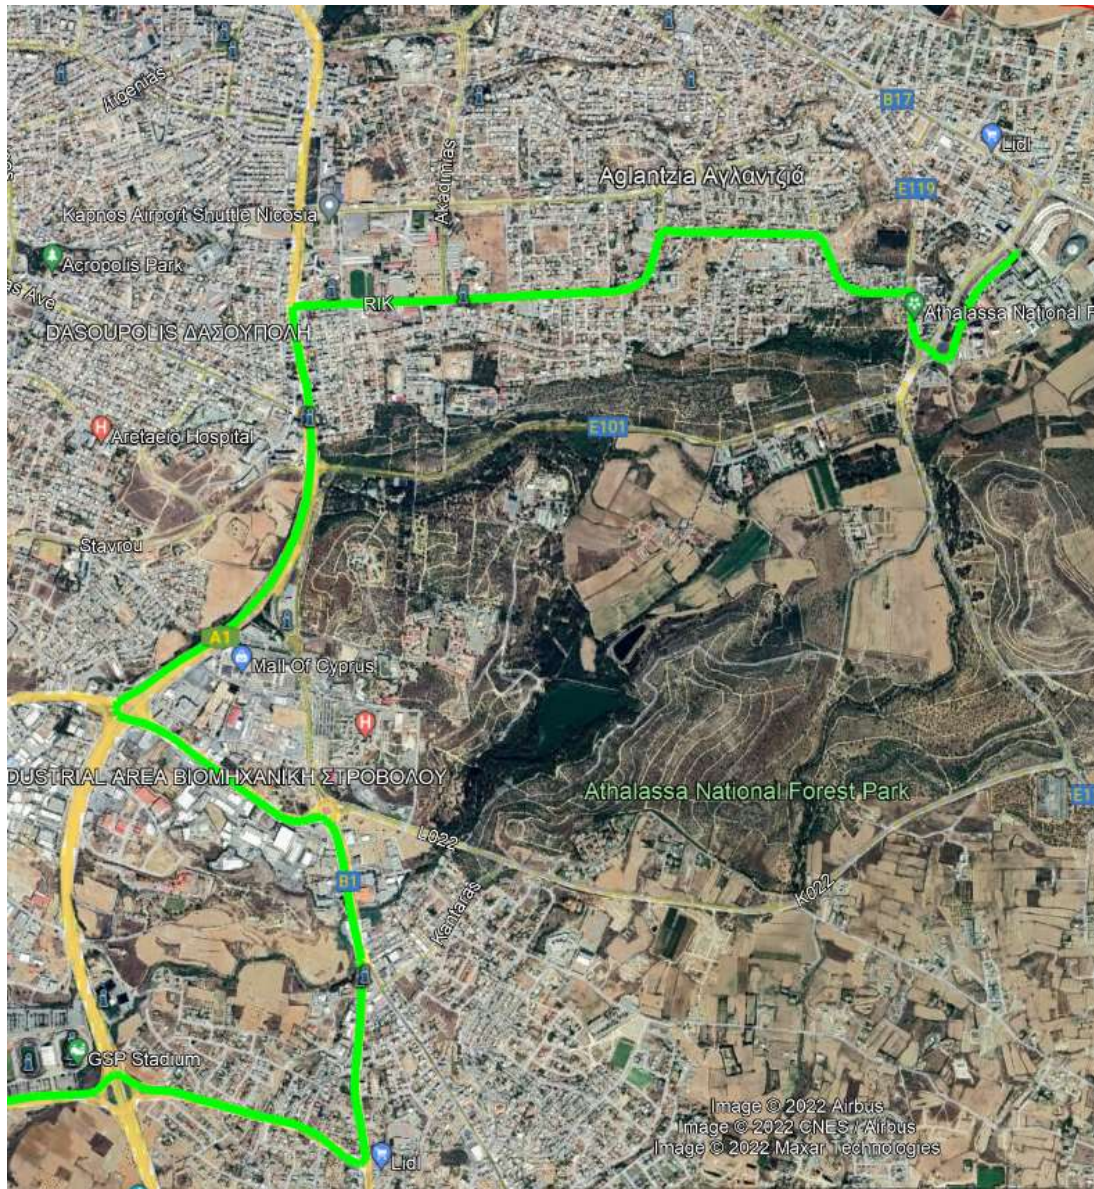

Εισιτήριο για μια νέα εποχή

Διαδρομής 48 προς Πανεπιστήμιο Κύπρου / Route 48, to University of Cyprus

publictransport.com.cy

[@CyprusPublicTransport](https://www.facebook.com/CyprusPublicTransport)

[@CyprusPT](https://twitter.com/CyprusPT)

[@cypruspublictransport](https://www.instagram.com/cypruspublictransport)