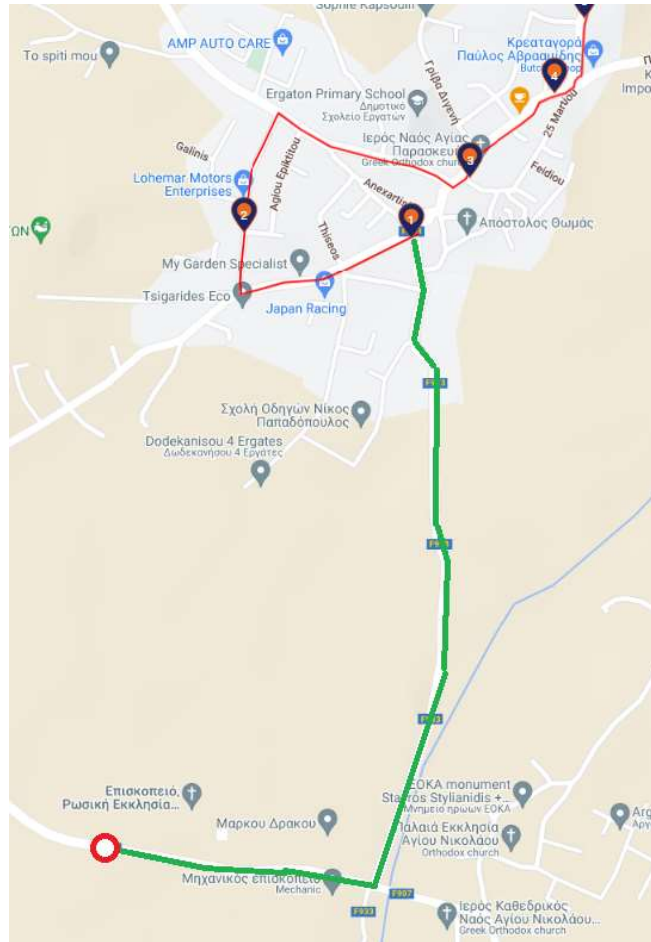

ΑΝΑΚΟΙΝΩΣΗ / ANNOUNCEMENT

Από τη **Δευτέρα 19/06/2023**, θα γίνει μόνιμη αλλαγή στην πορεία και στο ωράριο καθημερινής της **Διαδρομής 69**. Η διαδρομή θα εκκινεί και θα τερματίζει στην Ρωσική Εκκλησία στο Επισκοπειό. Συγκεκριμένα, από την Σταύρου Στυλιανίδη στους Εργάτες, θα κατευθύνεται δεξιά, τέρμα του δρόμου δεξιά και θα τερματίζει στην Ρωσική Εκκλησία, και αντίστροφα. /Permanent changes on the direction and on the weekday timetable of **Route 69** from **Monday 19/06/2023**. The route will start and finish at the Russian Church in Episkopeio. Specifically, from Stavrou Stylianidi in Ergates, will turn right, at the end of the road will turn right and will finish at the Russian Church, and vice versa.