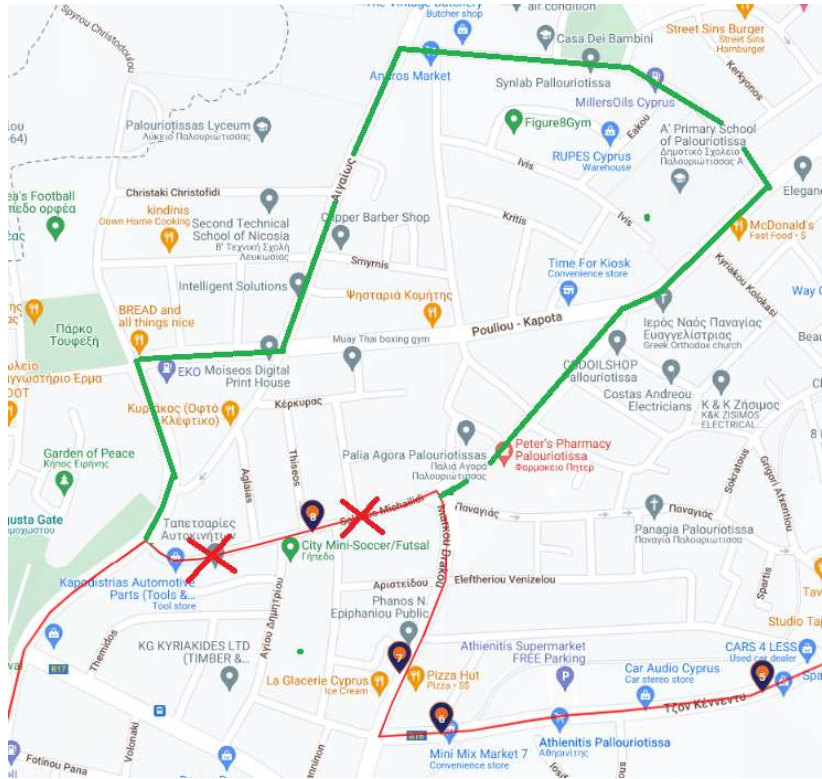

# ΑΝΑΚΟΙΝΩΣΗ / ANNOUNCEMENT

Από τη **Δευτέρα 19/06/2023**, θα γίνει μόνιμη αλλαγή στην πορεία και στο ωράριο της **Διαδρομής 32**. Η διαδρομή κατευθυνόμενη προς ΣΟΠΑΖ, από την Σαλαμίνας θα συνεχίζει ευθεία προς Πουλίου Καπότα - Αιγαίως - Κυριάκου Μάτση (Frederick University) - Αγίου Ανδρέου και ακολούθως ως έχει, και αντίστροφα.

/Permanent changes on the direction and timetable of **Route 32** from **Monday 19/06/2023**. The route in the direction to SOPAZ, from Salaminos will continue straight to Pouliou Kapota - Aigaiou - Kyriakou Matsi (Frederick University) - Agiou Andreou and then as usual, and vice versa.

Νέο Ωράριο 32 / New Timetable 32	
Από ΣΟΠΑΖ From SOPAZ	Από Πλατεία Σολωμού From Solomou Square
<b>Δευ-Παρ / Mon-Fri</b>	
05:45 – 21:45 κάθε /every 60'	05:15 – 21:15 κάθε /every 60'
<b>Σάββατο / Saturday</b>	
05:45 – 21:45 κάθε /every 60'	05:15 – 21:15 κάθε /every 60'
<b>Κυριακή / Sunday</b>	
05:45 – 21:45 κάθε /every 60'	05:15 – 21:15 κάθε /every 60'