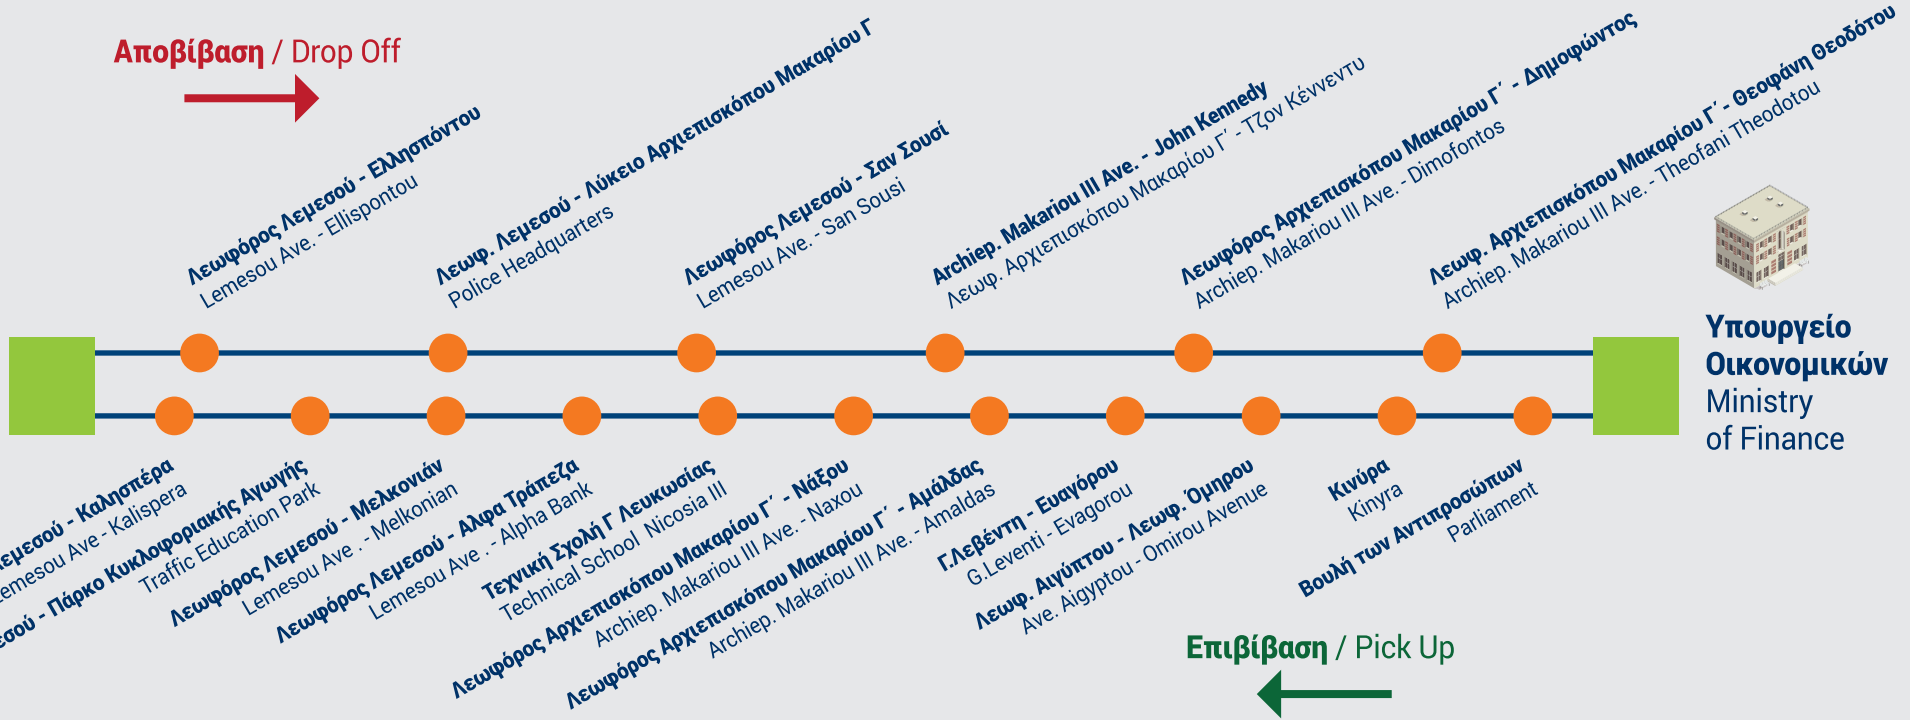

# PAME EXPRESS

Αποβίβαση / Drop Off

Στάδιο ΓΣΠ  
GSP Stadium

Υπουργείο  
Οικονομικών  
Ministry of Finance

PAME  
EXPRESS

## Ωράριο από Στάδιο ΓΣΠ / Timetable from GSP Stadium Δευτέρα - Παρασκευή / Monday - Friday

06:30 - 07:30 κάθε / every 12'  
07:30 - 09:00 κάθε / every 15'  
09:00 - 13:40 κάθε / every 20'  
13:40 - 15:40 κάθε / every 12'  
16:00, 16:40, 17:15, 18:10

\*Ο εκτιμώμενος χρόνος μετάβασης  
στο κέντρο είναι 20 λεπτά.  
The estimated travel time to the city  
center is 20 minutes.

CYPRUS  
PUBLIC  
TRANSPORT